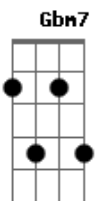

© ukulele-chords.com

Transforma o que é mal em bom
C G
Transborda o teu amor, muda o interior
Am7 D
Revela tua imagem em nós

G D
Irresistível graça é
Em Bm7
Transforma o que é mal em bom
C G
Transborda o teu amor, muda o interior
Am7 D
Revela tua imagem em nós

[Solo] Bb Gm Eb A

D A
Irresistível graça é
Bm Gbm7
Transforma o que é mal em bom
G D
Transborda o teu amor, muda o interior
Em7 A
Revela tua imagem em nós

D A
Irresistível graça é
Bm Gbm7
Transforma o que é mal em bom
G D
Transborda o teu amor, muda o interior
Em7 A
Revela tua imagem em nós

[Final] Em7 D
Em7 D