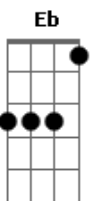

© ukulele-chords.com