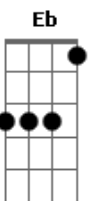

© ukulele-chords.com