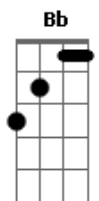

© ukulele-chords.com