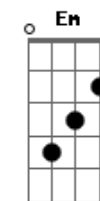

© ukulele-chords.com