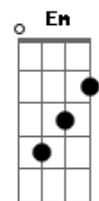

Banda Dort - Irresistível Graça

tom:
G

Intro: Em7 D
Em7 D

Em7 D G G C
Perseguidor dos teus, ele em breve passará
Em7 D G G C
Tua luz há de brilhar, de joelhos deixará
Am D G G C
Ao encontrar o Senhor, tudo ali transformará
Am D G G C
Sua vida ele deixou, Cristo vive em seu lugar

G D
Irresistível graça é
Em Bm7
Transforma o que é mal em bom
C G
Transborda o teu amor, muda o interior
Am7 D
Revela tua imagem em nós

(Em D)
(Em D)

Em7 D G G C
Perseguidor dos teus, ele em breve passará
Em7 D G G C
Tua luz há de brilhar, de joelhos deixará
Am D G G C
Ao encontrar o Senhor, tudo ali transformará
Am D G G C
Sua vida ele deixou, Cristo vive em seu lugar

G D
Irresistível graça é
Em Bm7

Acordes

© ukulele-chords.com

© ukulele-chords.com

© ukulele-chords.com

© ukulele-chords.com

© ukulele-chords.com

© ukulele-chords.com