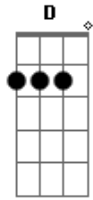

© ukulele-chords.com