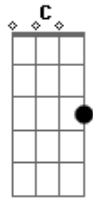

© ukulele-chords.com