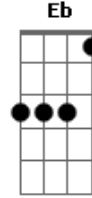

© ukulele-chords.com