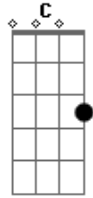

© ukulele-chords.com