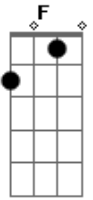

Banda Dom - Teu Mensageiro

Tom: F
Intro: Em, C, Am, D

G Em
C
Vi que te aproximavas, era calmo o teu andar.
Am D
G
E ouvi atento as tuas palavras, era manso o teu falar.
Em C
F
Estremeci, não podia acreditar.
D
Que escolhias os teus, e eu estava lá.
C
Me chamaste para ser teu mensageiro
G
Me amaste muito mais que eu merecia
C
Me tiraste das redes que eu lançava
G
Am D

E me fizeste o pescador que mais amavas
G Em C
Vi milagres e prodígios por tuas mãos
Am D
G
Multidões que se juntaram pra te ouvir pregar
Em C
Sobre um reino que não era deste mundo
F D
Era o céu, a Salvação.
F C
Chorei quando bateram em teu rosto
Gm Dm
Chorei ao ver teu sangue derramado
Eb Bb
Entendi quando do alto do madeiro
G D
Me fizeste teu irmão
D

Acordes

© ukulele-chords.com