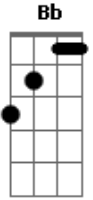

© ukulele-chords.com