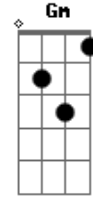

© ukulele-chords.com