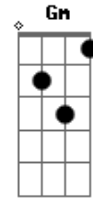

© ukulele-chords.com