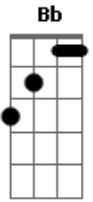

© ukulele-chords.com