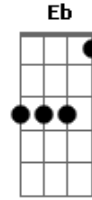

© ukulele-chords.com