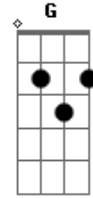

© ukulele-chords.com