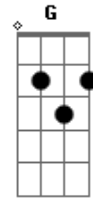

© ukulele-chords.com