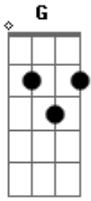

Banda Dom - Eu sou o que sou

Tom: G
Intro: G C G C

G C G D
Eu sou o que sou, sou o Deus de amor, estou aqui pra te curar.
G C G D
Eu sou o que sou, sou o Deus de amor, estou aqui pra te curar.
Am7 D Am7 C D
Vem a mim, dá-me tuas tristezas, tuas dores e o teu coração.
Am7 D Am7 C D

Vem a mim, dá-me tuas tristezas, tuas dores e o teu coração.
G C Am G C D
Te amo, és precioso....so, teu nome gravado está em minhas mãos.
G C Am G C C G C
Te amo, és precioso....so, teu nome gravado está em minhas mãos.
REPETE INTEIRA
G C C G
Vai meu filho vai, pois curado está.

Acordes

© ukulele-chords.com