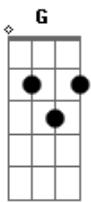

Banda Dom - A Volta

Tom: G

Intro: d.: G Em Am G F D D

^G
Andei por onde não queria andar

^{Em}
E vi o que eu não queria ver

^C
Desprezei o bem que aprendi

^G
Não lembrei o que senti

^F ^D
Quando Cristo segurou em minhas mãos

^G
A Tristeza foi o prêmio pela fuga

^{Em}
Da vitória reservada para mim
^C ^G
Hoje sei o que sofri, por Amor me arrependi
^F ^D
E dando Graças volto os olhos para o Pai!

^G ^{Em} ^C ^D
Te Amo, me Amas, te Louvo, me Curas

^G ^{Em} ^C ^D
Te Chamo, me Escutas, me Entrego, me Acolhes

^G ^{Em} ^C ^D
Te Amo, me Amas, te Louvo, me Curas

^G ^{Em} ^C ^D
Te Chamo, me Escutas, me Entrego, me Acolhes

Intro: dução - Repete Inteira - Introdução

Acordes

© ukulele-chords.com