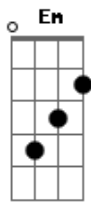

© ukulele-chords.com