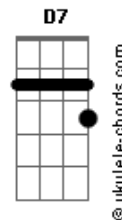

# Banda Dom de Sonhar - Sabadou

tom:

G

[Primeira Parte]

G D Em Am D7  
Lalaia lalaia, lalaia lalaia lá laia  
G D Em  
Sabadó! E vc como está?  
Am D7 G  
É dia de samba com Dom de Sonhar  
G D Em  
Dia de churrasco, cerveja gelada  
Am D7  
Vídeo no reels pra viralizar  
G Am D7  
De short e topinho com os amigos no bar

## Acordes

Sabadão e eu só quero sambar

[Refrão]

G D Em  
Sabadó! Vem sambar  
Am D7 G  
Vem sambar com Dom de Sonhar

G D Em  
O cabelo cortado, carro tá lavado  
Am D7  
A grana pigou e sou quero gastar  
Am D7 G  
E quem eu tô devendo vai ter que esperar  
G D Em  
O tantã tá dobrando, cavaco chorando  
Am D7 G  
Não fico de fora nem se me pagar