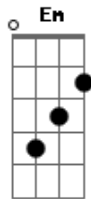

© ukulele-chords.com