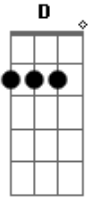

© ukulele-chords.com