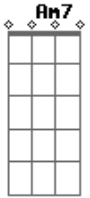

© ukulele-chords.com