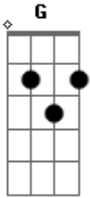

Banda DiManu - Esperando Você Voltar

Tom: G

G
Risquei seu nome na areia Am7
G C
Era madrugada de lua cheia
G Am7
os barcos na orla da praia
C D G D
um som de Reggae rolando na casinha de um pescador

Em7 Bm7
O som do mar e a natureza me respirar
C G D D7
Até você voltaaaaaaar

G Am7 Bm7
Te amo Jesus, eu risquei seu nome na areia só pra te sentir Bm7
aqui
C Bm7 D Am7
Deitado olhando as estrelas esperando um final feliz

Acordes

© ukulele-chords.com