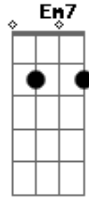

© ukulele-chords.com