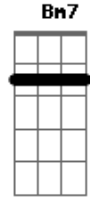

© ukulele-chords.com