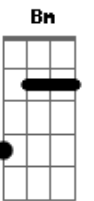

© ukulele-chords.com