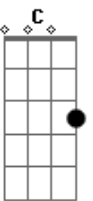

© ukulele-chords.com