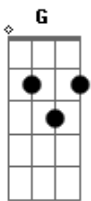

Banda Desenhada - Ressuscita-me

tom:

G
[Primeira Parte]

G D
Eu quero que faças parte do meu clã
Am C
Mesmo que seja amanhã
G D
Estou na encruzilhada, fase mal passada
Am C
São coisas da vida

[Pré-Refrão]

G D
Sopro do vento vai mudar A minha culpa o meu azar
Am C
Eu vou redimir
G D
Aprender a recomeçar com os meus passos caminhar
Am C
Na tua direção

[Refrão]

G D
Tu és o meu eu
Em C
Aquilo que sou é teu
G D
Ressuscita-me muda tudo que está
Em C
Para mudar volta a por um brilho no meu

G D
Tu és o meu eu
Em C
Aquilo que sou é teu
G D
Ressuscita-me muda tudo que está
Em C
Para mudar
G
Ressuscita-me

[Ponte]

G D
Eu quero que faças parte do meu clã
Am C
Mesmo que seja amanhã

[Pré-Refrão]

G D
Sopro do vento vai mudar A minha culpa o meu azar
Am C
Eu vou redimir
G D
Aprender a recomeçar com os meus passos caminhar
Am C
Na tua direção

[Refrão]

G D
Tu és o meu eu
Em C
Aquilo que sou é teu
G D
Ressuscita-me muda tudo que está
Em C
Para mudar volta a por um brilho no meu

G D
Tu és o meu eu
Em C
Aquilo que sou é teu
G D
Ressuscita-me muda tudo que está
Em C
Para mudar volta a por um brilho no meu

[Refrão Final]

G D
Tu és o meu eu
Em C
Aquilo que sou é teu
G D
Tu és o meu eu
Em C
Aquilo que sou é teu
G D
Ressuscita-me
G
Ressuscita-me

Acordes

© ukulele-chords.com