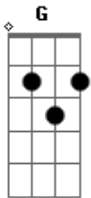

Banda Desenhada - Ressuscita-me

tom:

G
[Primeira Parte]

G D
Eu quero que faças parte do meu clã
Am C
Mesmo que seja amanhã
G D
Estou na encruzilhada, fase mal passada
Am C
São coisas da vida

[Pré-Refrão]

G D
Sopro do vento vai mudar A minha culpa o meu azar
Am C
Eu vou redimir
G D
Aprender a recomeçar com os meus passos caminhar
Am C
Na tua direção

[Refrão]

G D
Tu és o meu eu
Em C
Aquilo que sou é teu
G D
Ressuscita-me muda tudo que está
Em C
Para mudar volta a por um brilho no meu

G D
Tu és o meu eu
Em C
Aquilo que sou é teu
G D
Ressuscita-me muda tudo que está
Em C
Para mudar
G
Ressuscita-me

[Ponte]

G D
Eu quero que faças parte do meu clã
Am C
Mesmo que seja amanhã

[Pré-Refrão]

G D
Sopro do vento vai mudar A minha culpa o meu azar
Am C
Eu vou redimir
G D
Aprender a recomeçar com os meus passos caminhar
Am C
Na tua direção

[Refrão]

G D
Tu és o meu eu
Em C
Aquilo que sou é teu
G D
Ressuscita-me muda tudo que está
Em C
Para mudar volta a por um brilho no meu

G D
Tu és o meu eu
Em C
Aquilo que sou é teu
G D
Ressuscita-me muda tudo que está
Em C
Para mudar volta a por um brilho no meu

[Refrão Final]

G D
Tu és o meu eu
Em C
Aquilo que sou é teu
G D
Tu és o meu eu
Em C
Aquilo que sou é teu
G D
Ressuscita-me
G
Ressuscita-me

Acordes

© ukulele-chords.com