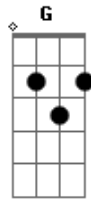

Banda Deletério - Menina

tom:

D

Intro: D A Bm
D A Bm G A

D (D A)
Quando vai embora (Tchururu)
Bm
Eu sinto saudade
G (D A)
Mas Quando você Volta (Haaaaaa)
A
Nem Acredito Ser Verdade
D (D A)
Quando está ausente (Tchururu)
Bm
Meu pensamento te encontra
G
Você está linda como sempre
A
Até em sonho você me encanta

Bm
Menina (a coisa mais linda)
A
Que Deus deu pra mim
Bm
Menina (a coisa mais linda)
A

Não me deixe assim

D (D A)
Menina foi embora (Tchururu)
Bm
E me deixou
G
Menina não imagina (Haaaaaa)
A
Do jeito que eu estou
D (D A)
Sofrendo e chorando (Tchururu)
Bm
Querendo seu amor
G
Por isso menina te peço
A
Volte por favor

Bm
Menina (a coisa mais linda)
A
Que Deus deu pra mim
Bm
Menina (a coisa mais linda)
A
Não me deixe assim
Bm
Menina

Acordes

© ukulele-chords.com

© ukulele-chords.com

© ukulele-chords.com

© ukulele-chords.com