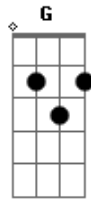

Banda Deletério - Menina

tom:

D

Intro: D A Bm
D A Bm G A

D (D A)
Quando vai embora (Tchururu)
Bm
Eu sinto saudade
G (D A)
Mas Quando você Volta (Haaaaaa)
A
Nem Acredito Ser Verdade
D (D A)
Quando está ausente (Tchururu)
Bm
Meu pensamento te encontra
G
Você está linda como sempre
A
Até em sonho você me encanta

Bm
Menina (a coisa mais linda)
A
Que Deus deu pra mim
Bm
Menina (a coisa mais linda)
A

Acordes

© ukulele-chords.com

© ukulele-chords.com

© ukulele-chords.com

© ukulele-chords.com

Não me deixe assim

D (D A)
Menina foi embora (Tchururu)
Bm
E me deixou
G
Menina não imagina (Haaaaaa)
A
Do jeito que eu estou
D (D A)
Sofrendo e chorando (Tchururu)
Bm
Querendo seu amor
G
Por isso menina te peço
A
Volte por favor