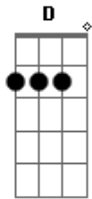

Banda Deletério - Menina

tom:

D

Intro: D A Bm
D A Bm G A

D (D A)
Quando vai embora (Tchururu)
Bm
Eu sinto saudade
G (D A)
Mas Quando você Volta (Haaaaaa)
A
Nem Acredito Ser Verdade
D (D A)
Quando está ausente (Tchururu)
Bm
Meu pensamento te encontra
G
Você está linda como sempre
A
Até em sonho você me encanta

Bm
Menina (a coisa mais linda)
A
Que Deus deu pra mim
Bm
Menina (a coisa mais linda)
A

Acordes

© ukulele-chords.com

© ukulele-chords.com

© ukulele-chords.com

© ukulele-chords.com

Não me deixe assim

D (D A)
Menina foi embora (Tchururu)
Bm
E me deixou
G
Menina não imagina (Haaaaaa)
A
Do jeito que eu estou
D (D A)
Sofrendo e chorando (Tchururu)
Bm
Querendo seu amor
G
Por isso menina te peço
A
Volte por favor