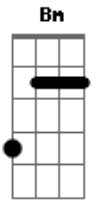

© ukulele-chords.com