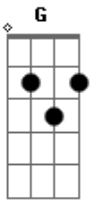

© ukulele-chords.com