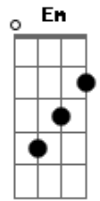

© ukulele-chords.com

D A Bm G D
Sobressaindo o senso e o destino
Em Bm C
Pois nós somos tudo o que pensamos ser
A A7
E o que pensamos ter!

[Solo 1] D G C A A7
D G C A A7

[Riff 3]

Em Bm
Pois isso é melhor do que apenas pensar; agir!
Em Bm
E sendo assim o rumo cria a dor
C D (Riff 4) C A A7 G A
E o vazio intenso sem obrigação de encontrar sentidos
[Refrão]

D A Bm G A
E nessa correria a gente finge ser maior
D A Bm G D
Sobressaindo o senso e o destino
Em Bm C
Pois nós somos tudo o que pensamos ser
A A7
E o que pensamos ter!
D A Bm G A
E nessa correria a gente finge ser maior
D A Bm G D
Sobressaindo o senso e o destino
Em Bm C
Pois nós somos tudo o que pensamos ser
A A7
E o que pensamos ter!

[Solo 2] D G C A A7
D G C A A7
D G C A A7
D G C A A7

[Final] D G C A A7 D