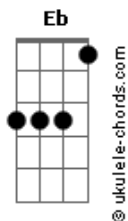

Banda de UM - Jardim

tom:
 Eb (forma dos acordes no tom de C)
 Capostrate na 3ª casa
 Intro: C Dm Am

C Dm Am
 Antes de sair olhei ao meu redor
 C Dm Am
 Vi que no jardim estava a perfeição
 C Dm Am
 E minha trilha agora é dor e escuridão
 C Dm Am
 O elo que trazia paz agora é guerra

(C Dm Am)

C Dm Am
 Eu tive vergonha e andei com medo
 C Dm Am
 Vi o florescer dos meus desejos
 C Dm Am

Acordes

E eu vaguei sem direção nos meu anseios
 C Dm Am
 Mas achei vida ao entender os teus preceitos

[Solo] C Dm Am G

C Dm
 Deixa a tua luz iluminar minha escuridão
 Am
 Transformar meu coração
 G
 Tirar a minha dor
 C Dm
 Deixa a tua graça invadir minha solidão
 Am
 Me dar vida e perdão
 G
 Tirar a minha dor