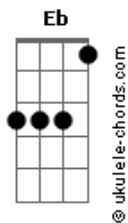

# Banda de UM - Jardim

tom:  
 Eb (forma dos acordes no tom de C )  
 Capostrate na 3ª casa  
 Intro: C Dm Am

C Dm Am  
 Antes de sair olhei ao meu redor  
 C Dm Am  
 Vi que no jardim estava a perfeição  
 C Dm Am  
 E minha trilha agora é dor e escuridão  
 C Dm Am  
 O elo que trazia paz agora é guerra

( C Dm Am )

C Dm Am  
 Eu tive vergonha e andei com medo  
 C Dm Am  
 Vi o florescer dos meus desejos  
 C Dm Am

## Acordes

E eu vaguei sem direção nos meu anseios  
 C Dm Am  
 Mas achei vida ao entender os teus preceitos

[Solo] C Dm Am G

C Dm  
 Deixa a tua luz iluminar minha escuridão  
 Am  
 Transformar meu coração  
 G  
 Tirar a minha dor  
 C Dm  
 Deixa a tua graça invadir minha solidão  
 Am  
 Me dar vida e perdão  
 G  
 Tirar a minha dor