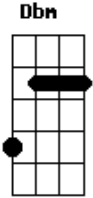

A7M
© ukulele-chords.com

Dbm
© ukulele-chords.com