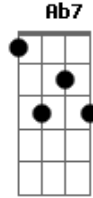

Banda de Pau e Corda - Sinais

tom:
 Dbm
 Hoje eu descobri que o teu olhar
 Perdido na canção
 Tem mais mistérios que o mar
 Na sua imensidão
 Também percebi que nesse olhar
 Não cabe solidão
 E que eu talvez nem esteja lá
 Nos versos da canção

A7M
 © ukulele-chords.com

Dbm
 © ukulele-chords.com

Dbm7
 © ukulele-chords.com

Gbm7
 © ukulele-chords.com

Am7
 © ukulele-chords.com

Ab7
 © ukulele-chords.com