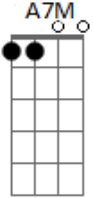

Am
© ukulele-chords.com

A7M
© ukulele-chords.com