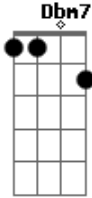

Dbm
© ukulele-chords.com

Dbm7
© ukulele-chords.com