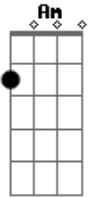

Banda de Pau e Corda - Sinais

tom:
Dbm
Hoje eu descobri que o teu olhar
Perdido na canção
Tem mais mistérios que o mar
Na sua imensidão
Também percebi que nesse olhar
Não cabe solidão
E que eu talvez nem esteja lá
Nos versos da canção

Dbm7
Hoje eu aprendi
A decifrar os teus sinais
Como um farol
Ensina o marinheiro
A retornar ao cais
Eu aprendi que amor
É um sentimento tão fugaz
Que outra vez amar
Jamais!

Acordes

Am
© ukulele-chords.com