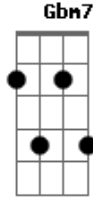

Dbm7
© ukulele-chords.com

Gbm7
© ukulele-chords.com