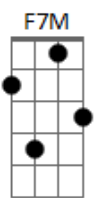

Banda de Pau e Corda - Caminhada

Tom: F
Intro: Am Am Am Am Am Am Am Am Am Am

Am Am D
Tua terra ficou por ai
F7M Am
Plantação já queimou de esperar
Am D
Tua imagem deixou de existir
F7M Am
Quando a estrada ganhou teu lugar
Am D
Corre agora e não pára pra ver
F7M Am
Segue em frente não vale chorar
Am D
Só coragem carrega contigo
F7M Am
Da terra pra outro lugar
Am D
Só coragem carrega contigo
F7M Am
Da terra pra outro lugar

C D Bb
Laiá, laiá, laiá

Am Am D F7M Am
papara rê, papara rê, papara rê, papapapa
Am D F7M Am
papara rê, papara rê, papara rê, papapapa

Solo:

Acordes

© ukulele-chords.com

© ukulele-chords.com

© ukulele-chords.com

© ukulele-chords.com

© ukulele-chords.com

© ukulele-chords.com

Am D
E se houver gente pra duvidar
F7M Am
Mostre o peito marcado de dor
Am D
Mostre o rosto suado sem cor
F7M Am
Desta vida que vida não há
Am D
E se houver gente pra perguntar
F7M Am
Cale a boca e não vá responder
Am D
Pois na vida que vida não há
F7M Am
É preciso morrer pra viver
Am D
Pois na vida que vida não há
F7M Am
É preciso morrer pra viver
C D Bb
Laiá, laiá, laiá
Am Am D F7M Am
papara rê, papara rê, papara rê, papapapa
Am D F7M Am
papara rê, papara rê, papara rê, papapapa