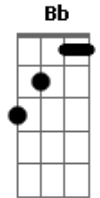

Banda de Pau e Corda - Caminhada

Tom: F
Intro: Am Am Am Am Am Am Am Am Am Am

Am Am D
Tua terra ficou por ai
F7M Am
Plantação já queimou de esperar
Am D
Tua imagem deixou de existir
F7M Am
Quando a estrada ganhou teu lugar
Am D
Corre agora e não pára pra ver
F7M Am
Segue em frente não vale chorar
Am D
Só coragem carrega contigo
F7M Am
Da terra pra outro lugar
Am D
Só coragem carrega contigo
F7M Am
Da terra pra outro lugar

C D Bb
Laiá, laiá, laiá

Am Am D F7M Am
papara rê, papara rê, papara rê, papapapa
Am D F7M Am
papara rê, papara rê, papara rê, papapapa

Solo:

Acordes

© ukulele-chords.com

© ukulele-chords.com

© ukulele-chords.com

© ukulele-chords.com

© ukulele-chords.com

© ukulele-chords.com

Am D
E se houver gente pra duvidar
F7M Am
Mostre o peito marcado de dor
Am D
Mostre o rosto suado sem cor
F7M Am
Desta vida que vida não há
Am D
E se houver gente pra perguntar
F7M Am
Cale a boca e não vá responder
Am D
Pois na vida que vida não há
F7M Am
É preciso morrer pra viver
Am D
Pois na vida que vida não há
F7M Am
É preciso morrer pra viver
C D Bb
Laiá, laiá, laiá
Am Am D F7M Am
papara rê, papara rê, papara rê, papapapa
Am D F7M Am
papara rê, papara rê, papara rê, papapapa