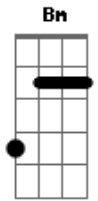

Banda Damassa - Seu Chico

tom:

Intro: Bm C D Bm

Bm C
Semente jogadas a beira do rio
D Bm
É o colorido que eu possa enxergar
C
São flores de outono no mês de Abril
D Bm
Que retratam o dia dia
C D

Bem cedo seu chico saia
Bm C D
No orvalho do amanhecer
Bm C D
Bem cedo a canoa saia
Bm C D
No orvalho do amanhecer
Bm C
Meu corpo de encontro
D Bm
Com as águas que chegam do sul
C
Nas praias nativas a vistam
D Bm C D
Lindas sereias cantando

Acordes

© ukulele-chords.com