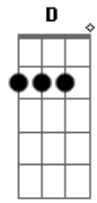

© ukulele-chords.com