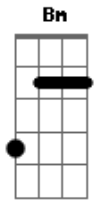

Banda Damassa - Seu Chico

tom:

Intro: Bm C D Bm

Bm C
Semente jogadas a beira do rio
D Bm
É o colorido que eu possa enxergar
C
São flores de outono no mês de Abril
D Bm
Que retratam o dia dia
C D

Bem cedo seu chico saia
Bm C D
No orvalho do amanhecer
Bm C D
Bem cedo a canoa saia
Bm C D
No orvalho do amanhecer
Bm C
Meu corpo de encontro
D Bm
Com as águas que chegam do sul
C
Nas praias nativas a vistam
D Bm C D
Lindas sereias cantando

Acordes

© ukulele-chords.com