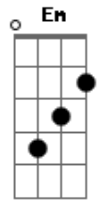

© ukulele-chords.com