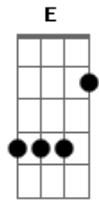

© ukulele-chords.com