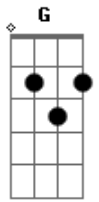

© ukulele-chords.com