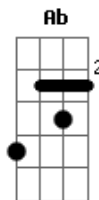

Banda da Loirinha - Suma Daqui

tom:

Ab (forma dos acordes no tom de G)

Capostrate na 1ª casa
Intro: G D Am C Cm

G D
Me humilhava pra ti
Am
E você zombava de mim
G
Carente de amor me deixava
D G
Sempre foi assim
D
Desculpa se te amei

Foi um erro e não tem volta
Am
O que passou, passou

Acordes

Em D Em
É o fim desse amor
C G
Agora que não acredito
Bm Em
Que me pede volta
C Cm
Falo por mim, pelo o coração
G D
Que tanto fez sofrer
G D
Suma daqui, vá embora!
Am C
Esqueça que já fui tua
G D
Vá, pode ir, não volta!
Am C
Aceite que perdeu