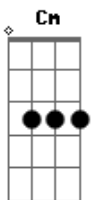

© ukulele-chords.com