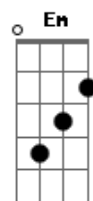

Banda da Loirinha - Anéis de Saturno

tom:

Intro: C G Am F

C G Am
Te amar além do céu azul

Em F
Voar nas asas da paixão

C D
É com vc, que eu quero estar

G C
Meu sonho lindo

G Am
Por ti eu salto pro infinito

F
Trago as estrelas

C
Pra te iluminar

Acordes

© ukulele-chords.com

© ukulele-chords.com

© ukulele-chords.com

© ukulele-chords.com

© ukulele-chords.com