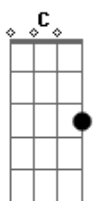

Banda da Loirinha - Anéis de Saturno

tom:

Intro: C G Am F

C G Am
Te amar além do céu azul

Em F
Voar nas asas da paixão

C D
É com vc, que eu quero estar

G C
Meu sonho lindo

G Am
Por ti eu salto pro infinito

F
Trago as estrelas

C
Pra te iluminar

Acordes

© ukulele-chords.com