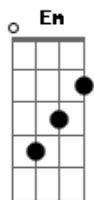

© ukulele-chords.com