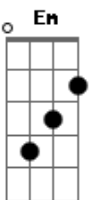

© ukulele-chords.com