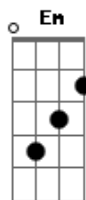

© ukulele-chords.com