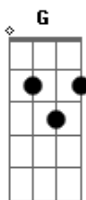

© ukulele-chords.com