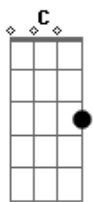

Banda Curumim - Rio Abaixo, Rio Arriba

Tom: C
Intro: d. F | C | G | C | F | C | Dm | G | C | Dm | G | C

Peguei uma canoa pra subir o Parnaíba
Peguei uma canoa pra descer o rio Poti (bis)
Vou te contar o que foi que eu encontrei
Eu vou te contar as belezas que eu vi (bis)

Eu vi o pescador que jogava sua rede
Eu vi o remador que domava aquele rio
Eu vi a garça branca no galho da ingazeira
Eu aposto que beleza assim você nunca viu (bis)

Eu vi o lajeado, onde um dia as lavadeiras
Tiravam o sustento na beira daquele rio
Eu passei numa floresta toda transformada em pedra
Eu aposto que beleza assim você nunca viu (bis)
Intro: d.
Refrão

Eu passei por uma ponte toda feita de metal
Onde um lento trem de carga atravessava o nosso rio
Ele vinha lá de longe, vinha lá do Maranhão
Eu aposto que beleza assim você nunca viu (bis)

Eu vi iguanas, jaçanãs e lavadeiras
Vi um belo parque às margens daquele rio
Vi carambolos, vi saguis e andorinhas
Eu aposto que beleza assim você nunca viu (bis)
Intro: d.

Desembarquei lá no cais do troca-troca
Troquei minha canoa por um disco de vinil
Não existe uma cidade como a minha
Eu aposto que beleza assim você nunca viu (3x)

Peguei uma canoa pra subir o Parnaíba
Peguei uma canoa pra descer o rio Poti

Acordes

© ukulele-chords.com