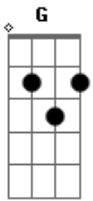

© ukulele-chords.com

© ukulele-chords.com