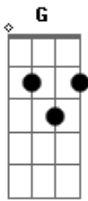

© ukulele-chords.com