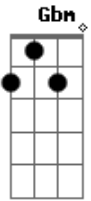

© ukulele-chords.com