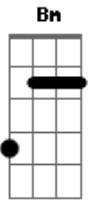

© ukulele-chords.com