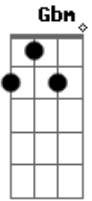

© ukulele-chords.com