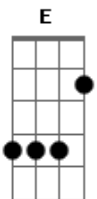

# Banda Crepúsculo - Um Gole da Bebida

tom:

Intro: Gbm Bm E  
 Gbm Bm E  
 Gbm E Gbm E

São anos de estrada  
 Tão longa é a jornada

De Bar em Bar  
 Beber sem pagar

Nem sempre dá certo  
 Filar de um amigo

Eu fico a perigo  
 Não vá me negar

Vem pra mim, meu bem

Eu sei que você gosta de me ver CHAPADO

Menina, me incita

## Acordes

© ukulele-chords.com

© ukulele-chords.com

© ukulele-chords.com

Dê-me um gole da bebida pra me consolar

( Gbm Bm E )  
 ( Gbm Bm E )  
 ( Gbm E Gbm E )

A vida do músico é viciosa e ingrata

Não dá pra tocar, careta demais