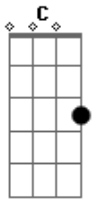

Banda Crepúsculo - Fuga

tom:

Intro: F C D A Bb

D Bb
 Alguns trocados no bolso e às vezes nada
 C F E
 Fugir de casa, topar qualquer parada
 D Bb
 Uma garrafa de aguardente na mochila
 C E D F C D
 Agora é hora de viver a vida
 D A Bb

Eu quero encontrar

F C D

A liberdade

D A Bb

Sem pressa de voltar

D Bb
 O véu da noite se estende sobre as grades

C F E
 Luzes distantes do limite da cidade

D Bb
 Não há mais chance de voltar atrás

C F E D
 Vou de carona, rosto ao vento na estrada

Acordes

© ukulele-chords.com

© ukulele-chords.com

© ukulele-chords.com

© ukulele-chords.com

© ukulele-chords.com

© ukulele-chords.com