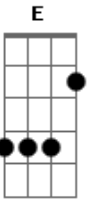

Banda Crepúsculo - Fuga

tom:

Intro: F C D A Bb

D Bb
 Alguns trocados no bolso e às vezes nada
 C F E
 Fugir de casa, topar qualquer parada
 D Bb
 Uma garrafa de aguardente na mochila
 C E D F C D
 Agora é hora de viver a vida
 D A Bb

Eu quero encontrar

F C D

A liberdade

D A Bb

Sem pressa de voltar

D Bb
 O véu da noite se estende sobre as grades

C F E
 Luzes distantes do limite da cidade

D Bb
 Não há mais chance de voltar atrás

C F E D
 Vou de carona, rosto ao vento na estrada

Acordes

© ukulele-chords.com

© ukulele-chords.com

© ukulele-chords.com

© ukulele-chords.com

© ukulele-chords.com

© ukulele-chords.com