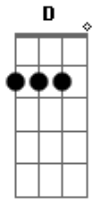

Banda Crepúsculo - Fuga

tom:

Intro: F C D A Bb

D Bb
Alguns trocados no bolso e às vezes nada
C F E
Fugir de casa, topar qualquer parada
D Bb
Uma garrafa de aguardente na mochila
C E D F C D
Agora é hora de viver a vida
D A Bb

Eu quero encontrar

F C D

A liberdade

D A Bb

Sem pressa de voltar

D Bb
O véu da noite se estende sobre as grades

C F E
Luzes distantes do limite da cidade

D Bb
Não há mais chance de voltar atrás

C F E D
Vou de carona, rosto ao vento na estrada

Acordes

© ukulele-chords.com