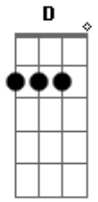

Banda Crepúsculo - Fuga

tom:

Intro: F C D A Bb

D Bb
Alguns trocados no bolso e às vezes nada
C F E
Fugir de casa, topar qualquer parada
D Bb
Uma garrafa de aguardente na mochila
C E D F C D
Agora é hora de viver a vida
D A Bb

Eu quero encontrar

F C D

A liberdade

D A Bb

Sem pressa de voltar

D Bb
O véu da noite se estende sobre as grades

C F E
Luzes distantes do limite da cidade

D Bb
Não há mais chance de voltar atrás

C F E D
Vou de carona, rosto ao vento na estrada

Acordes

© ukulele-chords.com