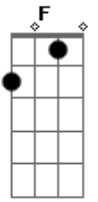

© ukulele-chords.com