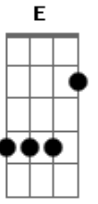

© ukulele-chords.com