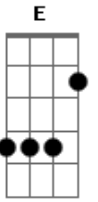

Banda Crepúsculo - Fuga

tom:

Intro: F C D A Bb

D Bb
 Alguns trocados no bolso e às vezes nada
 C F E
 Fugir de casa, topar qualquer parada
 D Bb
 Uma garrafa de aguardente na mochila
 C E D F C D
 Agora é hora de viver a vida
 D A Bb

Eu quero encontrar

F C D

A liberdade

D A Bb

Sem pressa de voltar

D Bb
 O véu da noite se estende sobre as grades

C F E
 Luzes distantes do limite da cidade

D Bb
 Não há mais chance de voltar atrás

C F E D
 Vou de carona, rosto ao vento na estrada

Acordes

© ukulele-chords.com

© ukulele-chords.com

© ukulele-chords.com

© ukulele-chords.com

© ukulele-chords.com

© ukulele-chords.com