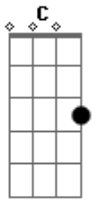

© ukulele-chords.com