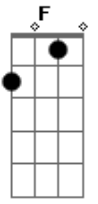

© ukulele-chords.com