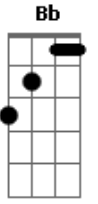

© ukulele-chords.com