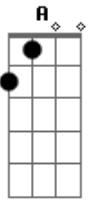

© ukulele-chords.com