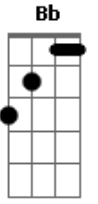

Banda Crepúsculo - Fuga

tom:

Intro: F C D A Bb

D Bb
 Alguns trocados no bolso e às vezes nada
 C F E
 Fugir de casa, topar qualquer parada
 D Bb
 Uma garrafa de aguardente na mochila
 C E D F C D
 Agora é hora de viver a vida
 D A Bb

Eu quero encontrar

F C D

A liberdade

D A Bb

Sem pressa de voltar

D Bb
 O véu da noite se estende sobre as grades

C F E
 Luzes distantes do limite da cidade

D Bb
 Não há mais chance de voltar atrás

C F E D
 Vou de carona, rosto ao vento na estrada

Acordes

© ukulele-chords.com

© ukulele-chords.com

© ukulele-chords.com

© ukulele-chords.com

© ukulele-chords.com

© ukulele-chords.com