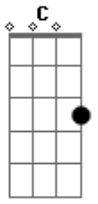

Banda Crepúsculo - Fuga

tom:

Intro: F C D A Bb

D Bb
 Alguns trocados no bolso e às vezes nada
 C F E
 Fugir de casa, topar qualquer parada
 D Bb
 Uma garrafa de aguardente na mochila
 C E D F C D
 Agora é hora de viver a vida
 D A Bb

Eu quero encontrar

F C D

A liberdade

D A Bb

Sem pressa de voltar

D Bb
 O véu da noite se estende sobre as grades

C F E
 Luzes distantes do limite da cidade

D Bb
 Não há mais chance de voltar atrás

C F E D
 Vou de carona, rosto ao vento na estrada

Acordes

© ukulele-chords.com

© ukulele-chords.com

© ukulele-chords.com

© ukulele-chords.com

© ukulele-chords.com

© ukulele-chords.com