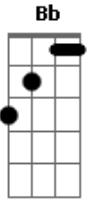

Banda Crepúsculo - Fuga

tom:

Intro: F C D A Bb

D Bb
 Alguns trocados no bolso e às vezes nada
 C F E
 Fugir de casa, topar qualquer parada
 D Bb
 Uma garrafa de aguardente na mochila
 C E D F C D
 Agora é hora de viver a vida
 D A Bb

Eu quero encontrar

F C D

A liberdade

D A Bb

Sem pressa de voltar

D Bb
 O véu da noite se estende sobre as grades

C F E
 Luzes distantes do limite da cidade

D Bb
 Não há mais chance de voltar atrás

C F E D
 Vou de carona, rosto ao vento na estrada

Acordes

© ukulele-chords.com

© ukulele-chords.com

© ukulele-chords.com

© ukulele-chords.com

© ukulele-chords.com

© ukulele-chords.com