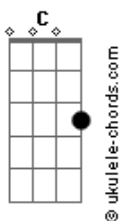

# Banda Crepúsculo - Cavalo do Rei

tom:

Intro: Am Em G D  
C B G Am

Am  
Eu vim com o barulho do vento  
Eu vim como a estrela cadente  
Um samurai vestido de índio  
No meio da selva vivente

Dm  
Minha espada  
Am  
Meu castelo  
Dm  
O meu carro  
Am  
Minha guitarra

Am  
Eu vim com a marca do tempo  
De dentro do meu próprio peito  
Um cavaleiro mago guerreiro

## Acordes

Com sete selos do destino

Dm  
Minha mente  
Am  
Respiração  
Dm  
Meu cabelo  
Am  
E meu escudo  
Dm  
Meu nome e a palavra escondida  
Am  
O alto e o mar e a montanha profunda

Dm  
Meu nome o vacu no escuro  
Am  
A luz faz curva, que traz cura  
F  
Eu sou o cavalo do rei