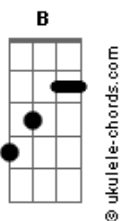

# Banda Crepúsculo - Cavalo do Rei

tom:

Intro: Am Em G D  
C B G Am

Am  
Eu vim com o barulho do vento  
Eu vim como a estrela cadente  
Um samurai vestido de índio  
No meio da selva vivente

Dm  
Minha espada  
Am  
Meu castelo  
Dm  
O meu carro  
Am  
Minha guitarra

Am  
Eu vim com a marca do tempo  
De dentro do meu próprio peito  
Um cavaleiro mago guerreiro

## Acordes

Com sete selos do destino

Dm  
Minha mente  
Am  
Respiração  
Dm  
Meu cabelo  
Am  
E meu escudo  
Dm  
Meu nome e a palavra escondida  
Am  
O alto e o mar e a montanha profunda

Dm  
Meu nome o vacu no escuro  
Am  
A luz faz curva, que traz cura  
F  
Eu sou o cavalo do rei