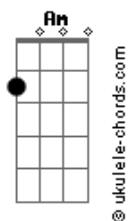

# Banda Crepúsculo - Cavalo do Rei

tom:

Intro: Am Em G D  
C B G Am

Am  
Eu vim com o barulho do vento  
Eu vim como a estrela cadente  
Um samurai vestido de índio  
No meio da selva vivente

Dm  
Minha espada  
Am  
Meu castelo  
Dm  
O meu carro  
Am  
Minha guitarra

Am  
Eu vim com a marca do tempo  
De dentro do meu próprio peito  
Um cavaleiro mago guerreiro

## Acordes

Com sete selos do destino

Dm  
Minha mente  
Am  
Respiração  
Dm  
Meu cabelo  
Am  
E meu escudo  
Dm  
Meu nome e a palavra escondida  
Am  
O alto e o mar e a montanha profunda

Dm  
Meu nome o vacu no escuro  
Am  
A luz faz curva, que traz cura  
F  
Eu sou o cavalo do rei