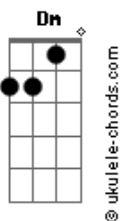

# Banda Crepúsculo - Cavalo do Rei

tom:

Intro: Am Em G D  
C B G Am

Am  
Eu vim com o barulho do vento  
Eu vim como a estrela cadente  
Um samurai vestido de índio  
No meio da selva vivente

Dm  
Minha espada  
Am  
Meu castelo  
Dm  
O meu carro  
Am  
Minha guitarra

Am  
Eu vim com a marca do tempo  
De dentro do meu próprio peito  
Um cavaleiro mago guerreiro

## Acordes

Com sete selos do destino

Dm  
Minha mente  
Am  
Respiração  
Dm  
Meu cabelo  
Am  
E meu escudo  
Dm  
Meu nome e a palavra escondida  
Am  
O alto e o mar e a montanha profunda

Dm  
Meu nome o vacu no escuro  
Am  
A luz faz curva, que traz cura  
F  
Eu sou o cavalo do rei