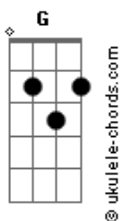

# Banda Crepúsculo - Cavalo do Rei

tom:

Intro: Am Em G D  
C B G Am

Am  
Eu vim com o barulho do vento  
Eu vim como a estrela cadente  
Um samurai vestido de índio  
No meio da selva vivente

Dm  
Minha espada  
Am  
Meu castelo  
Dm  
O meu carro  
Am  
Minha guitarra

Am  
Eu vim com a marca do tempo  
De dentro do meu próprio peito  
Um cavaleiro mago guerreiro

## Acordes

Com sete selos do destino

Dm  
Minha mente  
Am  
Respiração  
Dm  
Meu cabelo  
Am  
E meu escudo  
Dm  
Meu nome e a palavra escondida  
Am  
O alto e o mar e a montanha profunda

Dm  
Meu nome o vacu no escuro  
Am  
A luz faz curva, que traz cura  
F  
Eu sou o cavalo do rei