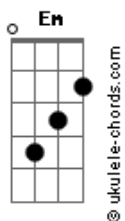

# Banda Crepúsculo - Cavalo do Rei

tom:

Intro: Am Em G D  
C B G Am

Am  
Eu vim com o barulho do vento  
Eu vim como a estrela cadente  
Um samurai vestido de índio  
No meio da selva vivente

Dm  
Minha espada  
Am  
Meu castelo  
Dm  
O meu carro  
Am  
Minha guitarra

Am  
Eu vim com a marca do tempo  
De dentro do meu próprio peito  
Um cavaleiro mago guerreiro

## Acordes

Com sete selos do destino

Dm  
Minha mente  
Am  
Respiração  
Dm  
Meu cabelo  
Am  
E meu escudo  
Dm  
Meu nome e a palavra escondida  
Am  
O alto e o mar e a montanha profunda

Dm  
Meu nome o vacu no escuro  
Am  
A luz faz curva, que traz cura  
F  
Eu sou o cavalo do rei