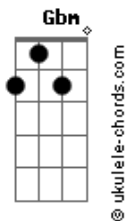

Banda Crepús - Um Gole da Bebida

tom:

Intro: **G**
Gbm Bm E
Gbm Bm E Gbm E Gbm E

Gbm
São anos de estrada
Tão longa é a jornada
Bm
De Bar em Bar
E Gbm E Gbm
Beber sem pagar

Gbm
Nem sempre dá certo

Filar de um amigo
Bm
Eu fico a perigo
E Gbm E
Não vá me negar

Gbm
Vem pra mim, meu bem
Bm E Gbm E
Eu sei que você gosta de me ver CHAPADO
Gbm
Menina, me incita

Acordes

Bm E Gbm E
Dê-me um gole da bebida pra me consolar

(**Gbm Bm E**)
(**Gbm Bm E**)
(**Gbm E Gbm E**)

Gbm
A vida do músico é viciosa e ingrata
Bm E Gbm E Gbm
Não dá pra tocar, careta demais
Gbm
Noites em claro o descanso é tão raro
Bm E Gbm E
Agora eu pago caro por me maltratar

Gbm
Vem pra mim, meu bem
Bm E Gbm E
Eu sei que você gosta de me ver CHAPADO
Gbm
Menina, me incita
Bm E Gbm E
Dê-me um gole da bebida pra me consolar

[Final] **Gbm Bm E**
Gbm Bm E
Gbm E Gbm E