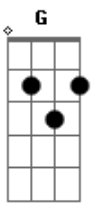

© ukulele-chords.com