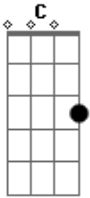

Banda Coração Sagrado - Conexão Direta

Tom: C
Intro: C G Am F

Am7 G F G
você passa horas em frente ao computador
Am7 G F G
com essa tecnologia a sua vida acabou

Am7 G F G
mas eu tenho um amigo fiel que quer te adicionar

Am7 G F G
um bate papo cabeça a sua vida vai mudar

Dm7 Am7 G
eu mando um whatsapp, facebook ou instagram
Dm7 Am7 G
é conexão direta pro seu coração

C G Am F
www ponto Jesus cristo vive em mim no meu coração

Acordes

© ukulele-chords.com