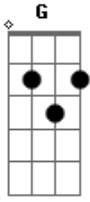

© ukulele-chords.com