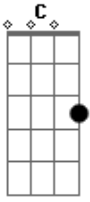

Banda Coração Sagrado - Conexão Direta

Tom: C
Intro: C G Am F

Am7 G F G
você passa horas em frente ao computador
Am7 G F G
com essa tecnologia a sua vida acabou

Am7 G F G
mas eu tenho um amigo fiel que quer te adicionar

Am7 G F G
um bate papo cabeça a sua vida vai mudar

Dm7 Am7 G
eu mando um whatsapp, facebook ou instagram
Dm7 Am7 G
é conexão direta pro seu coração

C G Am F
www ponto Jesus cristo vive em mim no meu coração

Acordes

© ukulele-chords.com