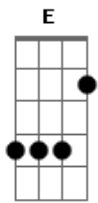

Somo manézinho e quem não é da nossa laia
Mofa com a pomba na balaia
(Gb7)

Oi, oi oi, tax tolo é?

Mais nós é tudo nativo igual sapo de lagoa
Mais não pense que é ruim pois nossa vida é muito boa
Trabalhamo honestamente como todo brasileiro
Trabalhamo todo dia, todo mês, o ano inteiro.
Se peguemo peixe grande congelemo pra vende
Se o peixe é miudinho nóx limpemo pra cume
E de peixe eu goxto tanto só de olhá até me lambo
Mas se eu come dimaix, me da uma baita dor de estabago

[Solo] G Gb G Gb G Gb G E

Chegou a hora da verdade meu irmão
Vivemos numa vida de sonhos e conquistas
E também de derrotas com medo do futuro
O futuro de uma vida beleza
Mas que veio tão depressa que nos pegou de surpresa
E agora que conquistamos um espaço
Precisamos ser de aço pra peteca não cair
E sempre agradecendo ao pessoal
Que por bem ou por mal nos deu coragem pra subir
Somos do Combat e quem não é da nossa laia
Mofa com a pomba na balaia
(Gb7)

Pode crer malandro

Mas não pense que foi fácil chegar até aqui
Foram dez anos sofridos de luta sem vitória
Nosso trabalho era feito, nosso som não era aceito.
Mas desistir não era a nossa trajetória
Queríamos mais, por isso fomos atrás de um futuro mais concreto
E graças a deus que nunca nos abandonou
Nossos sonhos e objetivos estão dando certo
(Gb7)

Acordes

© ukulele-chords.com