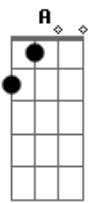

© ukulele-chords.com