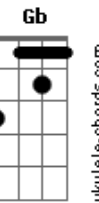

© ukulele-chords.com