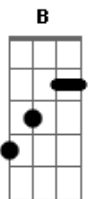

Banda Combat - Comida de Astronauta

Tom: A
Intro: C A B C A C A B C A D E F
A B C A C A B C A D E F

D E F A A B C A
Estava ali parado e meu amor me perguntou
B C A B C A
Se anda alucinado parece com seu avô
B C A B C A
Que esta esclerosado com a fumaça que chapou
B C A B C A
Mais a muito tempo o seu avô já parou
D E F A A B C A
Estava ali de pé e meu amor vem me dizer
C A B C A
Que ia me deixar se eu não parasse de ascender
B C A B C A
Mas o meu problema não é fácil de explicar
C A B C A
O meu problema é serio eu não paro de fumar

(D)

A
Conhecidas como pó, pó, pó
A
Conhecidas como pó, pó, pó
Pode crer malandro
A
Pó, pó, pó

Acordes

© ukulele-chords.com

© ukulele-chords.com

© ukulele-chords.com

© ukulele-chords.com

© ukulele-chords.com