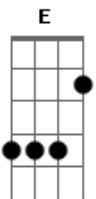

Banda Combat - Comida de Astronauta

Tom: A

Intro: C A B C A C A B C A D E F
A B C A C A B C A D E F

D E F A A B C A
Estava ali parado e meu amor me perguntou
B C A B C A
Se anda alucinado parece com seu avô
B C A B C A
Que esta esclerosado com a fumaça que chapou
B C A B C A
Mais a muito tempo o seu avô já parou
D E F A A B C A
Estava ali de pé e meu amor vem me dizer
C A B C A
Que ia me deixar se eu não parasse de ascender
B C A B C A
Mas o meu problema não é fácil de explicar
C A B C A
O meu problema é serio eu não paro de fumar

(D)
(A C A B C A C A)

D E F A B C A
Quando eu saio pra rua dai vem a confusão
C A B C A
Encontro os meus amigos e começa a curtição
B C A B C A
Tomo umas geladas e começo a me lembrar
B C A B C A
Daquela mulherzinha que mandou eu me ligar

D E F A A B C A
Agora estou deitado a mulher já me largou
C A B C A
Estou jogado as traças e eu já sei quem acabou
B C A B C A
Mas isso não da nada, pois eu sei que vai mudar
B C A B C A
Um dia eu largo a erva e começo a trabalhar

(D)

A
Conhecidas como pó, pó, pó
A
Conhecidas como pó, pó, pó
Pode crer malandro
A
Pó, pó, pó

Acordes

© ukulele-chords.com

© ukulele-chords.com

© ukulele-chords.com

© ukulele-chords.com

© ukulele-chords.com