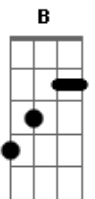

Banda Combat - Comida de Astronauta

Tom: A

Intro: C A B C A C A B C A D E F
A B C A C A B C A D E F

D E F A A B C A
Estava ali parado e meu amor me perguntou
B C A B C A
Se anda alucinado parece com seu avô
B C A B C A
Que esta esclerosado com a fumaça que chapou
B C A B C A
Mais a muito tempo o seu avô já parou
D E F A A B C A
Estava ali de pé e meu amor vem me dizer
C A B C A
Que ia me deixar se eu não parasse de ascender
B C A B C A
Mas o meu problema não é fácil de explicar
C A B C A
O meu problema é serio eu não paro de fumar

(D)

A
Conhecidas como pó, pó, pó
A
Conhecidas como pó, pó, pó
Pode crer malandro
A
Pó, pó, pó

Acordes

© ukulele-chords.com

© ukulele-chords.com

© ukulele-chords.com

© ukulele-chords.com

© ukulele-chords.com