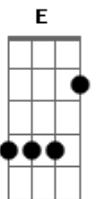

Banda Combat - Comida de Astronauta

Tom: A
Intro: C A B C A C A B C A D E F
A B C A C A B C A D E F

D E F A A B C A
Estava ali parado e meu amor me perguntou
B C A B C A
Se anda alucinado parece com seu avô
B C A B C A
Que esta esclerosado com a fumaça que chapou
B C A B C A
Mais a muito tempo o seu avô já parou
D E F A A B C A
Estava ali de pé e meu amor vem me dizer
C A B C A
Que ia me deixar se eu não parasse de ascender
B C A B C A
Mas o meu problema não é fácil de explicar
C A B C A
O meu problema é serio eu não paro de fumar

(D)

A
Conhecidas como pó, pó, pó
A
Conhecidas como pó, pó, pó
Pode crer malandro
A
Pó, pó, pó

Acordes

© ukulele-chords.com

© ukulele-chords.com

© ukulele-chords.com

© ukulele-chords.com

© ukulele-chords.com