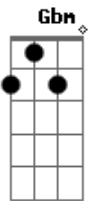

Banda Champion - Paixão Bandida

tom:

Intro: ^AD ^EE ^AA ^EE
^{Gbm}Gbm ^EE ^DD ^{Dbm}Dbm
^{Bm}Bm ^DD ^EE

^AA ^EE
É quando a noite chega
^DD
Meu desespero aumenta
^AA ^EE
Tudo que faço por mais que disfarço
^DD ^DD ^EE
Me faz lembrar você ^{iêiêê}

^AA ^EE
Deito pra dormir
^DD
O sono vai embora
^AA ^EE ^DD
Chove lá fora e aqui
^EE
A minha alma chora

^{Gbm}Gbm ^{Dbm}Dbm ^DD
Saio pelas ruas a te procurar
^AA
Em cada canto em qualquer lugar
^EE ^DD ^EE
Chamo você ^{iêê}

^AA
Por Deus
^EE ^{Gbm}Gbm
Alguém me ajude me de um sinal
^DD ^AA
Me traga ela por que afinal
^{Bm}Bm ^EE ^DD ^EE
Essa mulher é tudo em minha vida

^AA
Por Deus
^EE ^{Gbm}Gbm
Alguém me ajude peço por favor
^DD ^AA
Estou pedindo em nome do amor
^DD ^EE ^AA

Traga de volta essa paixão bandida

[Solo] ^AA ^EE ^{Gbm}Gbm ^EE ^DD
^{Dbm}Dbm ^{Bm}Bm ^DD ^EE

^AA ^EE
É quando a noite chega
^DD
Meu desespero aumenta
^AA ^EE
Tudo que faço por mais que disfarço
^DD ^DD ^EE
Me faz lembrar você ^{iêiêê}

^AA ^EE
Deito pra dormir
^DD
O sono vai embora
^AA ^EE ^DD
Chove lá fora e aqui
^EE
A minha alma chora

^{Gbm}Gbm ^{Dbm}Dbm ^DD
Saio pelas ruas a te procurar
^AA
Em cada canto em qualquer lugar
^EE ^DD ^EE
Chamo você ^{iêê}

^AA
Por Deus
^EE ^{Gbm}Gbm
Alguém me ajude me de um sinal
^DD ^AA
Me traga ela por que afinal
^{Bm}Bm ^EE ^DD ^EE
Essa mulher é tudo em minha vida

^AA
Por Deus
^EE ^{Gbm}Gbm
Alguém me ajude peço por favor
^DD ^AA
Estou pedindo em nome do amor
^DD ^EE ^AA
Traga de volta essa paixão bandida

Acordes

© ukulele-chords.com

© ukulele-chords.com

© ukulele-chords.com

© ukulele-chords.com

© ukulele-chords.com

© ukulele-chords.com