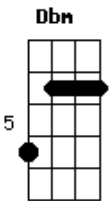

© ukulele-chords.com

© ukulele-chords.com