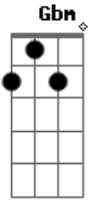

© ukulele-chords.com