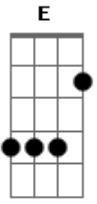

Banda Chama - Saudação

Tom: A
Intro: Gbm D A E F#M D A E

A Dbm
Você não imagina o que me faz feliz
A Gbm Dbm
Saber que nossa história começou lá em Paris
Gbm Dbm
Atravessou o oceano e veio até a gente
D Bm E
Agora somos elos de uma mesma corrente
A Dbm
Toda vez, que eu encontro com você

A Gbm Dbm
Tem uma frase que não posso, jamais, deixar de dizer
Gbm Dbm
Pois é assim que o Vicentino se identifica
D Bm E
Jogue as mãos lá no alto, sai do chão e grita!
A D
LOUVADO SEJA O NOSSO SENHOR JESUS CRISTO
E F Gbm
ESSE É O NOSSO GRITO, A NOSSA SAUDAÇÃO
D
QUE JESUS CRISTO SEJA PRA SEMPRE LOUVADO
E Bm F#M
Ôô Ôô, Ô Ôôôô (bis)

Acordes

© ukulele-chords.com

© ukulele-chords.com

© ukulele-chords.com

© ukulele-chords.com

© ukulele-chords.com

© ukulele-chords.com

© ukulele-chords.com