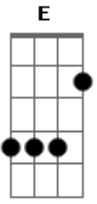

Banda Chama - Saudação

Tom: A
Intro: Gbm D A E F#M D A E

A Dbm
Você não imagina o que me faz feliz
A Gbm Dbm
Saber que nossa história começou lá em Paris
Gbm Dbm
Atravessou o oceano e veio até a gente
D Bm E
Agora somos elos de uma mesma corrente
A Dbm
Toda vez, que eu encontro com você

A Gbm Dbm
Tem uma frase que não posso, jamais, deixar de dizer
Gbm Dbm
Pois é assim que o Vicentino se identifica
D Bm E
Jogue as mãos lá no alto, sai do chão e grita!
A D
LOUVADO SEJA O NOSSO SENHOR JESUS CRISTO
E F Gbm
ESSE É O NOSSO GRITO, A NOSSA SAUDAÇÃO
D
QUE JESUS CRISTO SEJA PRA SEMPRE LOUVADO
E Bm F#M
Ô Ô, Ô ÔÔÔ (bis)

Acordes

© ukulele-chords.com

© ukulele-chords.com

© ukulele-chords.com

© ukulele-chords.com

© ukulele-chords.com

© ukulele-chords.com

© ukulele-chords.com