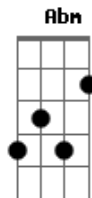

© ukulele-chords.com