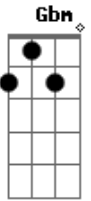

© ukulele-chords.com