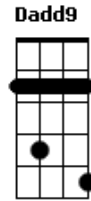

ukulele-chords.com