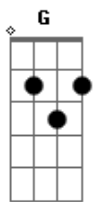

Banda Certas Canções - Serramar

tom:

Intro: **Dadd9** **Dadd9** **Bm7** **G** **A**

Dadd9 **Dadd9**
Subindo estrada sereno vai
Bm7 **G** **A**
Tomando conta destes matagais
Dadd9 **Dadd9**
A luz que se esvai na noite em que estás
Bm7 **G** **A**
A lua a me entorpecer
Dadd9 **Dadd9**
Caminho livre para renovar
Bm7 **G** **A**
Mentas, corpos e outros mais
Dadd9 **Dadd9**
Rio, serra, mar, pássaro a voar
Bm7 **G** **A** **Em** **A**
Um desenho de paz
Em **A** **Dadd9**
De paz para você
(**Dadd9** **Bm7** **G** **A**)
Dadd9 **Dadd9**

0 sol estende a clara manhã
Bm7 **G** **A**
Em Cores fortes e vida são
Dadd9 **Dadd9**
Rio, serramar, pássaro a voar
Bm7 **G** **A** **Em** **A**
Um desenho de paz
Em **A** **G** **Gbm** **Em**
De paz
Em
Capim serenado
Gbm
Estrelas a contar
G **A** **G** **Gbm** **Em**
Água de nascente
Em
Andando lado a lado
Gbm
Na mata desnudar
G **A**
Coisas da gente
D **Bm** **Gbm** **G** **A**
Rio, Serramar vou me encantar e cantar
D **Bm** **Gbm** **G** **A**
Rio, Serramar vou me encantar e cantar
Dadd9 **Dadd9** **Bm7** **G** **A**
Pra você, para você

Acordes

© ukulele-chords.com