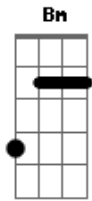

© ukulele-chords.com