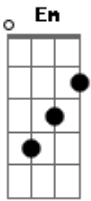

© ukulele-chords.com