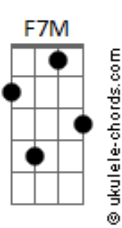

© ukulele-chords.com