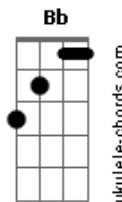

© ukulele-chords.com