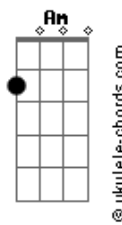

© ukulele-chords.com