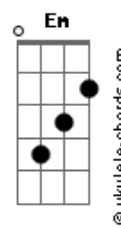

© ukulele-chords.com