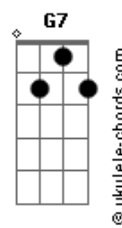

© ukulele-chords.com