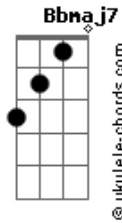

Banda Certas Canções - Feito Pra Sonhar

tom:

Intro: C G Am G
Am F C Dm
Dm Bb7M F G7

C G
Se você está sozinho
Am Em
Procurando bons amigos
F C
Então venha comigo
Dm Dm Bb7M F G7
Que eu vou lhe mostrar
C G
Se o amor está contigo
Am Em
Por ouvir boas canções

F C
Venha ser feliz
Dm Dm Bb7M F G7
Conhecer novos irmãos
F7M C
Existe um lugar feito pra sonhar
Dm Am
Existe um lugar feito pra se amar
Bb Gm F G7 C G Am G
Onde você também vai poder estar
Cadd9 C
O Clube da Esquina fica logo ali
C C
Não existe um só lugar
F7M C
Do Rio a Minas Gerais
G C
O sonho é de todos nós

Acordes

© ukulele-chords.com