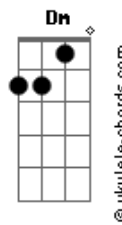

© ukulele-chords.com