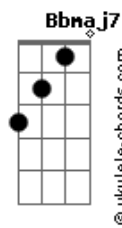

Banda Certas Canções - Feito Pra Sonhar

tom:

Intro: C G Am G
Am F C Dm
Dm Bb7M F G7

C G
Se você está sozinho
Am Em
Procurando bons amigos
F C
Então venha comigo
Dm Dm Bb7M F G7
Que eu vou lhe mostrar
C G
Se o amor está contigo
Am Em
Por ouvir boas canções

F C
Venha ser feliz
Dm Dm Bb7M F G7
Conhecer novos irmãos
F7M C
Existe um lugar feito pra sonhar
Dm Am
Existe um lugar feito pra se amar
Bb Gm F G7 C G Am G
Onde você também vai poder estar
Cadd9 C
O Clube da Esquina fica logo ali
C C
Não existe um só lugar
F7M C
Do Rio a Minas Gerais
G C
O sonho é de todos nós

Acordes

© ukulele-chords.com