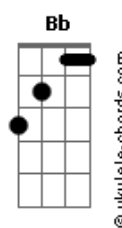

© ukulele-chords.com