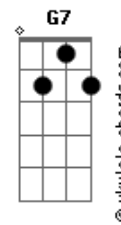

© ukulele-chords.com