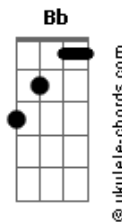

© ukulele-chords.com