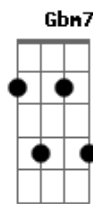

© ukulele-chords.com