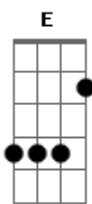

© ukulele-chords.com