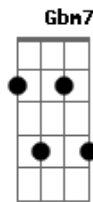

© ukulele-chords.com