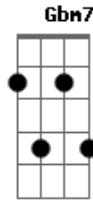

© ukulele-chords.com