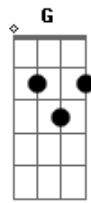

Banda Cena do Crime - Garota

Tom: C

Am Dm
Ela é assim chega de boa vai saindo de vagar
Am Dm
E eu aqui observando os movimentos sempre lentos
Am
Não tem como não olhar

Am Dm
Ela é assim chega de boa vai saindo de vagar
Am Dm
E eu aqui observando os movimentos sempre lentos
Am
Não tem como não olhar

G Am

Quem é essa que não olha pra ninguém
G Am
Quando ela pinta tudo em volta fica bem
G Am Dm
O seu sorriso faz um louco ficar zem

G Am
Quem é essa que não olha pra ninguém
G Am
Quando ela pinta tudo em volta fica bem
G Am Dm
O seu sorriso faz um louco ficar zem

Am Dm
Ela vem se aproximando e o que é que eu vou falar
Am Dm
Oi e ai , sei lá

Acordes

© ukulele-chords.com

© ukulele-chords.com

© ukulele-chords.com

© ukulele-chords.com