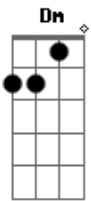

Banda Cena do Crime - Garota

Tom: C

Am Dm
 Ela é assim chega de boa vai saindo de vagar
 Am Dm
 E eu aqui observando os movimentos sempre lentos
 Am
 Não tem como não olhar

Am Dm
 Ela é assim chega de boa vai saindo de vagar
 Am Dm
 E eu aqui observando os movimentos sempre lentos
 Am
 Não tem como não olhar

Am Dm
 Ela vem se aproximando e o que é que eu vou falar
 Am Dm
 Oi e ai , sei lá

Acordes

© ukulele-chords.com

© ukulele-chords.com

© ukulele-chords.com

© ukulele-chords.com