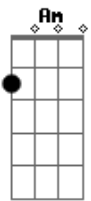

Banda Cena do Crime - Garota

Tom: C

Am Dm
Ela é assim chega de boa vai saindo de vagar
Am Dm
E eu aqui observando os movimentos sempre lentos
Am
Não tem como não olhar

Am Dm
Ela é assim chega de boa vai saindo de vagar
Am Dm
E eu aqui observando os movimentos sempre lentos
Am
Não tem como não olhar

G Am

Quem é essa que não olha pra ninguém
G Am
Quando ela pinta tudo em volta fica bem
G Am Dm
O seu sorriso faz um louco ficar zem

G Am
Quem é essa que não olha pra ninguém
G Am
Quando ela pinta tudo em volta fica bem
G Am Dm
O seu sorriso faz um louco ficar zem

Am Dm
Ela vem se aproximando e o que é que eu vou falar
Am Dm
Oi e ai , sei lá

Acordes

© ukulele-chords.com

© ukulele-chords.com

© ukulele-chords.com

© ukulele-chords.com