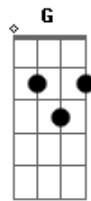

Banda Cena do Crime - Garota

Tom: C

Am Dm
 Ela é assim chega de boa vai saindo de vagar
 Am Dm
 E eu aqui observando os movimentos sempre lentos
 Am
 Não tem como não olhar

Am Dm
 Ela é assim chega de boa vai saindo de vagar
 Am Dm
 E eu aqui observando os movimentos sempre lentos
 Am
 Não tem como não olhar

G Am

Quem é essa que não olha pra ninguém
 G Am
 Quando ela pinta tudo em volta fica bem
 G Am Dm
 O seu sorriso faz um louco ficar zem

G Am
 Quem é essa que não olha pra ninguém
 G Am
 Quando ela pinta tudo em volta fica bem
 G Am Dm
 O seu sorriso faz um louco ficar zem

Am Dm
 Ela vem se aproximando e o que é que eu vou falar
 Am Dm
 Oi e ai , sei lá

Acordes

© ukulele-chords.com

© ukulele-chords.com

© ukulele-chords.com

© ukulele-chords.com