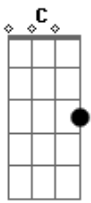

Banda Cena do Crime - Garota

Tom: C

Am Dm
Ela é assim chega de boa vai saindo de vagar
Am Dm
E eu aqui observando os movimentos sempre lentos
Am
Não tem como não olhar

Am Dm
Ela é assim chega de boa vai saindo de vagar
Am Dm
E eu aqui observando os movimentos sempre lentos
Am
Não tem como não olhar

G Am

Quem é essa que não olha pra ninguém
G Am
Quando ela pinta tudo em volta fica bem
G Am Dm
O seu sorriso faz um louco ficar zem

G Am
Quem é essa que não olha pra ninguém
G Am
Quando ela pinta tudo em volta fica bem
G Am Dm
O seu sorriso faz um louco ficar zem

Am Dm
Ela vem se aproximando e o que é que eu vou falar
Am Dm
Oi e ai , sei lá

Acordes

© ukulele-chords.com