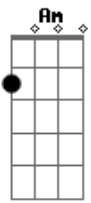

Banda Cena do Crime - Garota

Tom: C

Am Dm
Ela é assim chega de boa vai saindo de vagar
Am Dm
E eu aqui observando os movimentos sempre lentos
Am
Não tem como não olhar

Am Dm
Ela é assim chega de boa vai saindo de vagar
Am Dm
E eu aqui observando os movimentos sempre lentos
Am
Não tem como não olhar

G Am

Quem é essa que não olha pra ninguém
G Am
Quando ela pinta tudo em volta fica bem
G Am Dm
O seu sorriso faz um louco ficar zem

G Am
Quem é essa que não olha pra ninguém
G Am
Quando ela pinta tudo em volta fica bem
G Am Dm
O seu sorriso faz um louco ficar zem

Am Dm
Ela vem se aproximando e o que é que eu vou falar
Am Dm
Oi e ai , sei lá

Acordes

© ukulele-chords.com

© ukulele-chords.com

© ukulele-chords.com

© ukulele-chords.com