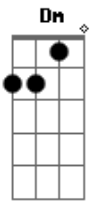

Banda Cena do Crime - Garota

Tom: C

Am Dm
Ela é assim chega de boa vai saindo de vagar
Am Dm
E eu aqui observando os movimentos sempre lentos
Am
Não tem como não olhar

Am Dm
Ela é assim chega de boa vai saindo de vagar
Am Dm
E eu aqui observando os movimentos sempre lentos
Am
Não tem como não olhar

Am Dm
Ela vem se aproximando e o que é que eu vou falar
Am Dm
Oi e ai , sei lá

Acordes

© ukulele-chords.com

© ukulele-chords.com

© ukulele-chords.com

© ukulele-chords.com