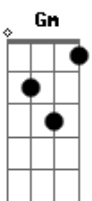

© ukulele-chords.com