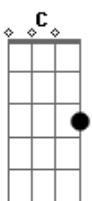

© ukulele-chords.com