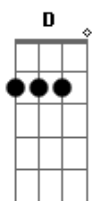

Tom: D

m [Intro] E B Gbm A

E B Gbm A
Quando os olhos marejam por alguma lembrança vivida
E B Gbm A
Quando o sorriso retrata as marcas de uma vida
E B Gbm A
Quando o silêncio conforta pela experiência sentida
E B Gbm A
Quando a tristeza se cala, a felicidade é refletida, ela é refletida
E B
Quando alguém é tudo pra você
Gbm A
Tudo fica fácil de entender
Gbm A
Tudo fica fácil de entender
B
Quando alguém é tudo pra você
E B
Quando alguém é tudo pra você
Gbm A
Tudo fica fácil de entender
Gbm A
Tudo fica fácil de entender
B
Quando alguém é tudo pra você
A
Quando alguém é tudo pra você
E B Gbm A
Quando penso em você, me sinto um cara de sorte
E B Gbm A
Quando estou perdido, você é meu sul e meu norte
E B Gbm A
Quando fecho meus olhos, vejo o futuro ao seu lado
E B Gbm A
E ao abrir os mesmos olhos, desejo meu presente demorado

Meu presente demorado
E B
Quando alguém é tudo pra você
Gbm A
Tudo fica fácil de entender
Gbm A
Tudo fica fácil de entender
B
Quando alguém é tudo pra você
E B
Quando alguém é tudo pra você
Gbm A
Tudo fica fácil de entender
Gbm A
Tudo fica fácil de entender
B
Quando alguém é tudo pra você
A
Quando alguém é tudo pra você
(E B Gbm A E B Gbm C)
F C
Quando alguém é tudo pra você
Gm Bb
Tudo fica fácil de entender
Gm Bb
Tudo fica fácil de entender
C
Quando alguém é tudo pra você
F C
Quando alguém é tudo pra você
Gm Bb
Tudo fica fácil de entender
Gm Bb
Tudo fica fácil de entender
C
Quando alguém é tudo pra você
Bb F
Quando alguém é tudo pra você

Acordes