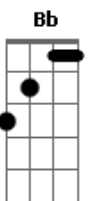

© ukulele-chords.com