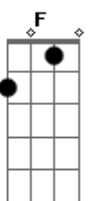

© ukulele-chords.com