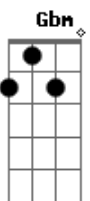

© ukulele-chords.com