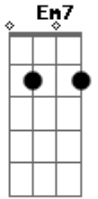

© ukulele-chords.com