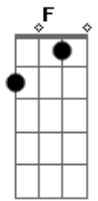

Banda Cataia - Até a Lua

Tom: F

Dm
 Eu já falei com os olhos Em7
A7 Dm
 Que te amo e você não ouviu
Em7
 Eu já falei com as mãos
A7 Dm
 Que te quero e você não sentiu
D7 Gm C F
 Eu já fui até a lua pra tentar te convencer

Dm Em7
 E acabei conquistando a lua
A7 Dm
 Só não conquistei você
D7 Gm C F Em7
 Eu já fui até a lua pra tentar te convencer
Dm Em7
 E acabei namorando a lua
A7 Dm
 Só não namorei você
 (Em7 A7 Dm)

Acordes