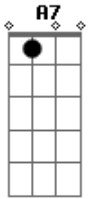

© ukulele-chords.com