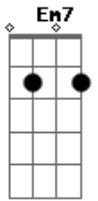

© ukulele-chords.com