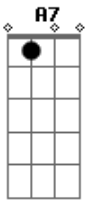

© ukulele-chords.com