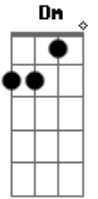

© ukulele-chords.com