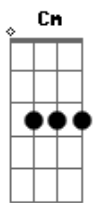

Banda CasinoQuebec - Jaguar

tom:
Cm (forma dos acordes no tom de **Dbm**)
Afinação: **Eb Ab Db Gb Bb Eb**

Intro: **Dbm E Gb Dbm**

Linda, perfumada e ardilosa
Ela é da resistência e toca ukulele
48 quilos de mistério
Entre os seios marca rósea de fogo, fúria e poder

O bairro pára quando ela passa
Solidões todas se ataçam, poesia faz amor
Jaguar azul de um outro hemisfério
Segue o rastro da tua caça nas minhas asas de condor

E galga, galga as montanhas veloz

(**Dbm E Gb Dbm**)

A minha retina se dilata
Quando cruza os olhos dela, espelhos da perdição
Dragão e bailarina numa valsa
Rodopios escarlata na agonia da paixão
Sobre antigos livros de magia
Escorrem os seus cabelos, somos deuses e animais
Um olho sem pupila nos traspassa
O beijo dela me alivia e disse o corvo: nunca mais

A B Gb
E galga, galga as montanhas veloz

[Final] **Dbm E Gb Dbm**

Acordes