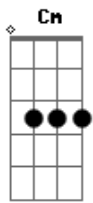

Banda CasinoQuebec - Jaguar

tom:
Cm (forma dos acordes no tom de **Dbm**)
Afinação: **Eb Ab Db Gb Bb Eb**

Intro: **Dbm E Gb Dbm**

Linda, perfumada e ardilosa
Ela é da resistência e toca ukulele
48 quilos de mistério
Entre os seios marca rósea de fogo, fúria e poder

O bairro pára quando ela passa
Solidões todas se ataçam, poesia faz amor
Jaguar azul de um outro hemisfério
Segue o rastro da tua caça nas minhas asas de condor

A B

Gb

E galga, galga as montanhas veloz

(**Dbm E Gb Dbm**)

A minha retina se dilata
Quando cruza os olhos dela, espelhos da perdição
Dragão e bailarina numa valsa
Rodopios escarlata na agonia da paixão
Sobre antigos livros de magia
Escorrem os seus cabelos, somos deuses e animais
Um olho sem pupila nos traspassa
O beijo dela me alivia e disse o corvo: nunca mais

A B Gb
E galga, galga as montanhas veloz

[Final] **Dbm E Gb Dbm**

Acordes