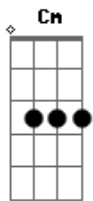

Banda CasinoQuebec - Jaguar

tom:
Cm (forma dos acordes no tom de **Dbm**)
Afinação: **Eb Ab Db Gb Bb Eb**

Intro: **Dbm E Gb Dbm**

Linda, perfumada e ardilosa
Ela é da resistência e toca ukulele
48 quilos de mistério
Entre os seios marca rósea de fogo, fúria e poder

O bairro pára quando ela passa
Solidões todas se ataçam, poesia faz amor
Jaguar azul de um outro hemisfério
Segue o rastro da tua caça nas minhas asas de condor

A B

Gb

E galga, galga as montanhas veloz

(**Dbm E Gb Dbm**)

A minha retina se dilata
Quando cruza os olhos dela, espelhos da perdição
Dragão e bailarina numa valsa
Rodopios escarlata na agonia da paixão
Sobre antigos livros de magia
Escorrem os seus cabelos, somos deuses e animais
Um olho sem pupila nos traspassa
O beijo dela me alivia e disse o corvo: nunca mais

A B Gb
E galga, galga as montanhas veloz

[Final] **Dbm E Gb Dbm**

Acordes