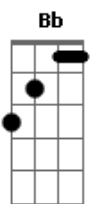

© ukulele-chords.com