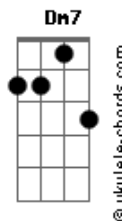

Banda Cascavél - Você Se Foi

tom:

Intro: C G Am A7
Dm Dm7 F F

C G Am A7
Ovi dizer que você está com um novo amor
Dm Dm7 G G7
E que nem lembra mais de mim, do que passou
C E7 Am A7
E o meu amor só te feriu, te fez sofrer
Dm Dm7 G
Você falou tão mal de mim, nem sei porquê
C G Am A7
Eu te amei do fundo do meu coração
Dm Dm7 G G7
Eu pus meu mundo, minha vida em tuas mãos
C E7 Am A7
Por um motivo tão banal, você se foi (você se foi)
Dm Dm7 G
E me deixou na solidão

C
Eu tinha esperança da gente voltar
Am A7
Pensei que você fosse me perdoar

Acordes

Dm F
Mas, tão de repente, você se entregou
G
A uma outra pessoa (você se entregou)
C
Agora sou eu quem vou te esquecer
Am A7
Eu não esperava isso de você
Dm
Mas o tempo vai te arrancar
F G
Do meu peito na calma, na boa
C F C F
E pôr outra pessoa

[Solo] C F C Dm G

C G Am A7
Eu te amei do fundo do meu coração
Dm Dm7 G G7
Eu pus meu mundo, minha vida, em tuas mãos
C E7 Am A7
Por um motivo tão banal, você se foi (você se foi)
Dm Dm7 G
E me deixou na solidão