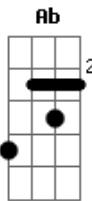

Banda Cascavél - Perdoa

tom:

Cm

Se você não voltar pra mim
 Eu não vou conseguir viver
 Não quero mais ficar assim
 Meu grande amor é você

É, Meu coração só quer você
 Eu, já fiz de tudo pra esquecer
 Mas, falou mais auto essa paixão
 Vem, vem me tirar da solidão

Meu, eu sei que o erro foi só meu
 Vem, perdoa o que aconteceu

Ab G
 Eu, estou querendo te encontrar
 Ab G G7
 Não, não tem ninguém no teu lugar

[Refrão]

Se você não voltar pra mim
 Eu não vou conseguir viver
 Não quero mais ficar assim
 Meu grande amor é você

Se você não voltar pra mim
 Eu não vou conseguir viver
 Não quero mais ficar assim
 Meu grande amor é você

Acordes

© ukulele-chords.com

© ukulele-chords.com

© ukulele-chords.com

© ukulele-chords.com

© ukulele-chords.com