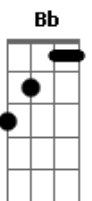

© ukulele-chords.com