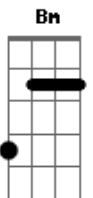

ukulele-chords.com