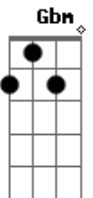

ukulele-chords.com