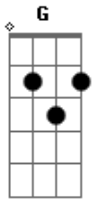

Banda Caruá - Naquele Dia

Tom: B

m

Intro: Bm G Gb
 E7 Em Gb
 Bm G Gb
 E7 Em Gb Bm

Bm G Bm
 O meu amor me disse adeus
 Bm G Gb
 Levou embora minha paz
 E7 Em
 Pra onde eu não sei
 Em Em F Gb
 Naquele dia
 Gb F Em Bm
 Eu insistia em procurar

Bm G Bm
 O meu amor me disse adeus
 Bm G Gb

Se foi pra nunca mais voltar

E7 Em

Voltar a ser meu

Em Em F Gb

Eu não sabia

Gb F Em Bm

Não conseguia acreditar

Em Bm Em Bm

O que será que há de ser?

Em G

Da canção que vou cantar?

Gb Bm

Em segredo revelo o meu sofrer

Em Bm Em Bm

O que será que há de ser?

Em G

Ver o dia terminar

Gb Bm
 Em silêncio, nesse silêncio, a espera de você

Acordes

© ukulele-chords.com

© ukulele-chords.com

© ukulele-chords.com

© ukulele-chords.com