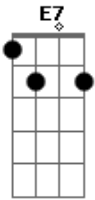

Banda Caruá - Naquele Dia

Tom: B

m

Intro: Bm G Gb
 E7 Em Gb
 Bm G Gb
 E7 Em Gb Bm

Bm G Bm
 O meu amor me disse adeus
 Bm G Gb
 Levou embora minha paz
 E7 Em
 Pra onde eu não sei
 Em Em F Gb
 Naquele dia
 Gb F Em Bm
 Eu insistia em procurar

Bm G Bm
 O meu amor me disse adeus
 Bm G Gb

Se foi pra nunca mais voltar

E7 Em

Voltar a ser meu

Em Em F Gb

Eu não sabia

Gb F Em Bm

Não conseguia acreditar

Em G

Ver o dia terminar

Gb Bm
 Em silêncio, nesse silêncio, a espera de você

Acordes

© ukulele-chords.com

© ukulele-chords.com

© ukulele-chords.com

© ukulele-chords.com