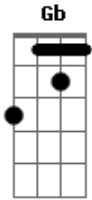

Banda Caruá - Naquele Dia

Tom: B

m

Intro: Bm G Gb
 E7 Em Gb
 Bm G Gb
 E7 Em Gb Bm

Bm G Bm
 O meu amor me disse adeus
 Bm G Gb
 Levou embora minha paz
 E7 Em
 Pra onde eu não sei
 Em Em F Gb
 Naquele dia
 Gb F Em Bm
 Eu insistia em procurar

Bm G Bm
 O meu amor me disse adeus
 Bm G Gb

Se foi pra nunca mais voltar

E7 Em

Voltar a ser meu

Em Em F Gb

Eu não sabia

Gb F Em Bm

Não conseguia acreditar

Em Bm Em Bm

O que será que há de ser?

Em G

Da canção que vou cantar?

Gb Bm

Em segredo revelo o meu sofrer

Em Bm Em Bm

O que será que há de ser?

Em G

Ver o dia terminar

Gb Bm
 Em silêncio, nesse silêncio, a espera de você

Acordes

© ukulele-chords.com

© ukulele-chords.com

© ukulele-chords.com

© ukulele-chords.com