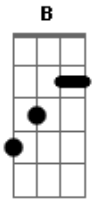

Banda Caruá - Naquele Dia

Tom: B

m

Intro: Bm G Gb
E7 Em Gb
Bm G Gb
E7 Em Gb Bm

Bm G Bm
O meu amor me disse adeus
Bm G Gb
Levou embora minha paz
E7 Em
Pra onde eu não sei
Em Em F Gb
Naquele dia
Gb F Em Bm
Eu insistia em procurar

Bm G Bm
O meu amor me disse adeus
Bm G Gb

Se foi pra nunca mais voltar

E7 Em

Voltar a ser meu

Em Em F Gb

Eu não sabia

Gb F Em Bm

Não conseguia acreditar

Em Bm Em Bm

O que será que há de ser?

Em G

Da canção que vou cantar?

Gb Bm

Em segredo revelo o meu sofrer

Em Bm Em Bm

O que será que há de ser?

Em G

Ver o dia terminar

Gb Bm
Em silêncio, nesse silêncio, a espera de você

Acordes

© ukulele-chords.com