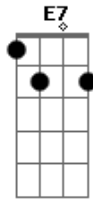

Banda Caruá - Naquele Dia

Tom: B

m

Intro: Bm G Gb
 E7 Em Gb
 Bm G Gb
 E7 Em Gb Bm

Bm G Bm
 O meu amor me disse adeus
 Bm G Gb
 Levou embora minha paz
 E7 Em
 Pra onde eu não sei
 Em Em F Gb
 Naquele dia
 Gb F Em Bm
 Eu insistia em procurar

Em G

Ver o dia terminar

Gb Bm
 Em silêncio, nesse silêncio, a espera de você

Acordes

© ukulele-chords.com

© ukulele-chords.com

© ukulele-chords.com

© ukulele-chords.com