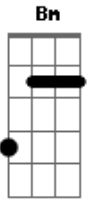

Banda Caruá - Naquele Dia

Tom: B

m

Intro: Bm G Gb
 E7 Em Gb
 Bm G Gb
 E7 Em Gb Bm

Bm G Bm
 O meu amor me disse adeus
 Bm G Gb
 Levou embora minha paz
 E7 Em
 Pra onde eu não sei
 Em Em F Gb
 Naquele dia
 Gb F Em Bm
 Eu insistia em procurar

Bm G Bm
 O meu amor me disse adeus
 Bm G Gb

Se foi pra nunca mais voltar

E7 Em

Voltar a ser meu

Em Em F Gb

Eu não sabia

Gb F Em Bm

Não conseguia acreditar

Em Bm Em Bm

O que será que há de ser?

Em G

Da canção que vou cantar?

Gb Bm

Em segredo revelo o meu sofrer

Em Bm Em Bm

O que será que há de ser?

Em G

Ver o dia terminar

Gb Bm
 Em silêncio, nesse silêncio, a espera de você

Acordes

© ukulele-chords.com

© ukulele-chords.com

© ukulele-chords.com

© ukulele-chords.com