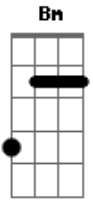

Banda Caruá - Naquele Dia

Tom: B

m

Intro: Bm G Gb
 E7 Em Gb
 Bm G Gb
 E7 Em Gb Bm

Bm G Bm
 O meu amor me disse adeus
 Bm G Gb
 Levou embora minha paz
 E7 Em
 Pra onde eu não sei
 Em Em F Gb
 Naquele dia
 Gb F Em Bm
 Eu insistia em procurar

Bm G Bm
 O meu amor me disse adeus
 Bm G Gb

Se foi pra nunca mais voltar

E7 Em

Voltar a ser meu

Em Em F Gb

Eu não sabia

Gb F Em Bm

Não conseguia acreditar

Em Bm Em Bm

O que será que há de ser?

Em G

Da canção que vou cantar?

Gb Bm

Em segredo revelo o meu sofrer

Em Bm Em Bm

O que será que há de ser?

Em G

Ver o dia terminar

Gb Bm
 Em silêncio, nesse silêncio, a espera de você

Acordes

© ukulele-chords.com

© ukulele-chords.com

© ukulele-chords.com

© ukulele-chords.com