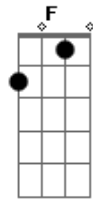

© ukulele-chords.com