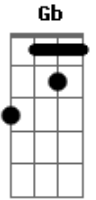

Banda Caruá - Naquele Dia

Tom: B

m

Intro: Bm G Gb
 E7 Em Gb
 Bm G Gb
 E7 Em Gb Bm

Bm G Bm
 O meu amor me disse adeus
 Bm G Gb
 Levou embora minha paz
 E7 Em
 Pra onde eu não sei
 Em Em F Gb
 Naquele dia
 Gb F Em Bm
 Eu insistia em procurar

Bm G Bm
 O meu amor me disse adeus
 Bm G Gb

Se foi pra nunca mais voltar

E7 Em

Voltar a ser meu

Em Em F Gb

Eu não sabia

Gb F Em Bm

Não conseguia acreditar

Em Bm Em Bm

O que será que há de ser?

Em G

Da canção que vou cantar?

Gb Bm

Em segredo revelo o meu sofrer

Em Bm Em Bm

O que será que há de ser?

Em G

Ver o dia terminar

Gb Bm
 Em silêncio, nesse silêncio, a espera de você

Acordes

© ukulele-chords.com

© ukulele-chords.com

© ukulele-chords.com

© ukulele-chords.com