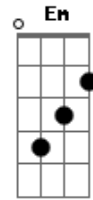

© ukulele-chords.com