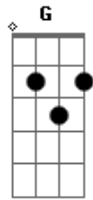

Banda Caruá - Naquele Dia

Tom: B

m

Intro: Bm G Gb
 E7 Em Gb
 Bm G Gb
 E7 Em Gb Bm

Bm G Bm
 O meu amor me disse adeus
 Bm G Gb
 Levou embora minha paz
 E7 Em
 Pra onde eu não sei
 Em Em F Gb
 Naquele dia
 Gb F Em Bm
 Eu insistia em procurar

Bm G Bm
 O meu amor me disse adeus
 Bm G Gb

Se foi pra nunca mais voltar

E7 Em

Voltar a ser meu

Em Em F Gb

Eu não sabia

Gb F Em Bm

Não conseguia acreditar

Em Bm Em Bm

O que será que há de ser?

Em G

Da canção que vou cantar?

Gb Bm

Em segredo revelo o meu sofrer

Em Bm Em Bm

O que será que há de ser?

Em G

Ver o dia terminar

Gb Bm
 Em silêncio, nesse silêncio, a espera de você

Acordes

© ukulele-chords.com

© ukulele-chords.com

© ukulele-chords.com

© ukulele-chords.com