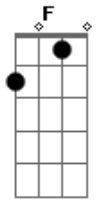

© ukulele-chords.com