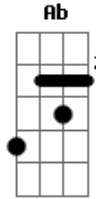

© ukulele-chords.com