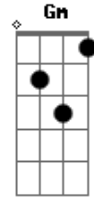

Banda Capella - Cordeiro Capella

tom:

Intro: **Dm7** **Cadd9** **Bbadd9**

Dm **Am** **Bbadd9**
Cordeiro de Deus que tirais o pecado do mundo

Tende piedade
Dm **Am** **Bbadd9**

Cordeiro de Deus que tirais o pecado do mundo
Cadd9 **F**
Tende piedade de nós

Bbadd9 **Gm** **Am** **Bbadd9** **F** **Gm** **Am7**
Cordeiro de Deus, piedade, daí nos a paz, daí nos a paz
Dm **C** **Bbadd9**
Daí nos a paz, cordeiro de Deus, a vossa paz

Acordes

© ukulele-chords.com

© ukulele-chords.com

© ukulele-chords.com

© ukulele-chords.com

© ukulele-chords.com

© ukulele-chords.com

© ukulele-chords.com

© ukulele-chords.com

© ukulele-chords.com