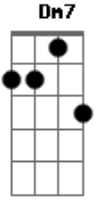

Banda Capella - Cordeiro Capella

tom:

Intro: **Dm7** **Cadd9** **Bbadd9**

Dm **Am** **Bbadd9**
 Cordeiro de Deus que tirais o pecado do mundo

Tende piedade
Dm **Am** **Bbadd9**

Cordeiro de Deus que tirais o pecado do mundo
Cadd9 **F**
 Tende piedade de nós

Bbadd9 **Gm** **Am** **Bbadd9** **F** **Gm** **Am7**
 Cordeiro de Deus, piedade, daí nos a paz, daí nos a paz
Dm **C** **Bbadd9**
 Daí nos a paz, cordeiro de Deus, a vossa paz

Acordes

© ukulele-chords.com