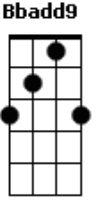

© ukulele-chords.com