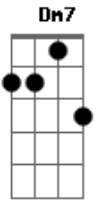

Banda Capella - Cordeiro Capella

tom:

Intro: **Dm7** **Cadd9** **Bbadd9**

Dm **Am** **Bbadd9**
Cordeiro de Deus que tirais o pecado do mundo

Cadd9
Tende piedade

Acordes

© ukulele-chords.com

© ukulele-chords.com