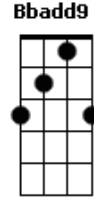

© ukulele-chords.com