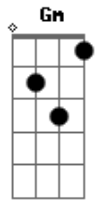

© ukulele-chords.com