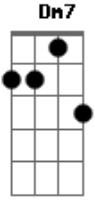

Banda Capella - Cordeiro Capella

tom:

Intro: **Dm7** **Cadd9** **Bbadd9**

Dm **Am** **Bbadd9**
 Cordeiro de Deus que tirais o pecado do mundo

Tende piedade
Dm **Am** **Bbadd9**

Cordeiro de Deus que tirais o pecado do mundo
Cadd9 **F**
 Tende piedade de nós

Bbadd9 **Gm** **Am** **Bbadd9** **F** **Gm** **Am7**
 Cordeiro de Deus, piedade, daí nos a paz, daí nos a paz
Dm **C** **Bbadd9**
 Daí nos a paz, cordeiro de Deus, a vossa paz

Acordes

© ukulele-chords.com