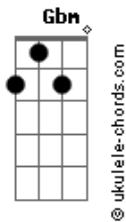

Banda Capella - Conversão

tom:

Intro: G Gbm ^D Em A D G

^D ^{Gbm} ^G ^{Gbm}
 Conversão / nós desejamos
^{Bm} ^{Em}
 Nossa vida mudar
^D ^A ^D ^A
 Viver sempre em comunhão

^D
 Vida nova a toda pessoa
^B ^{Em}
 Que abrir o seu coração
^A
 Esmola, oração e jejum
^{Am} ^D
 Vamos todos buscar conversão
^B ^{Em7}
 Tentações todos nós vamos ter
 No caminho elas podem chegar
^A
 Mas quem crê na palavra de Deus
^D
 Vence o mal e o céu buscará

^D
 Da nuvem se ouviu uma voz
^B ^{Em}
 Que nos pede para escutar

Acordes

^E
 A palavra que o filho nos diz
^A ^D
 O reino de deus é amar

^D
 Jesus verdadeiro templo
^B ^{Em}
 Ele pode o mal expulsar
^{Em7} ^A
 Justiça, verdade e bondade
^D
 O bem deve sempre reinar