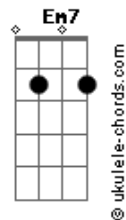

# Banda Capella - Conversão

tom:

Intro: G Gbm <sup>D</sup> Em A D G

<sup>D</sup> <sup>Gbm</sup> <sup>G</sup> <sup>Gbm</sup>  
 Conversão / nós desejamos  
<sup>Bm</sup> <sup>Em</sup>  
 Nossa vida mudar  
<sup>D</sup> <sup>A</sup> <sup>D</sup> <sup>A</sup>  
 Viver sempre em comunhão

<sup>D</sup>  
 Vida nova a toda pessoa  
<sup>B</sup> <sup>Em</sup>  
 Que abrir o seu coração  
<sup>A</sup>  
 Esmola, oração e jejum  
<sup>Am</sup> <sup>D</sup>  
 Vamos todos buscar conversão  
<sup>B</sup> <sup>Em7</sup>  
 Tentações todos nós vamos ter  
 No caminho elas podem chegar  
<sup>A</sup>  
 Mas quem crê na palavra de Deus  
<sup>D</sup>  
 Vence o mal e o céu buscará

<sup>D</sup>  
 Da nuvem se ouviu uma voz  
<sup>B</sup> <sup>Em</sup>  
 Que nos pede para escutar

## Acordes

<sup>E</sup>  
 A palavra que o filho nos diz  
<sup>A</sup> <sup>D</sup>  
 O reino de deus é amar

<sup>D</sup>  
 Jesus verdadeiro templo  
<sup>B</sup> <sup>Em</sup>  
 Ele pode o mal expulsar  
<sup>Em7</sup> <sup>A</sup>  
 Justiça, verdade e bondade  
<sup>D</sup>  
 O bem deve sempre reinar