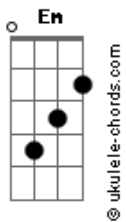

# Banda Capella - Conversão

tom:

Intro: G Gbm <sup>D</sup> Em A D G

<sup>D</sup> <sup>Gbm</sup> <sup>G</sup> <sup>Gbm</sup>  
 Conversão / nós desejamos  
<sup>Bm</sup> <sup>Em</sup>  
 Nossa vida mudar  
<sup>D</sup> <sup>A</sup> <sup>D</sup> <sup>A</sup>  
 Viver sempre em comunhão

<sup>D</sup>  
 Vida nova a toda pessoa  
<sup>B</sup> <sup>Em</sup>  
 Que abrir o seu coração  
<sup>A</sup>  
 Esmola, oração e jejum  
<sup>Am</sup> <sup>D</sup>  
 Vamos todos buscar conversão  
<sup>B</sup> <sup>Em7</sup>  
 Tentações todos nós vamos ter  
 No caminho elas podem chegar  
<sup>A</sup>  
 Mas quem crê na palavra de Deus  
<sup>D</sup>  
 Vence o mal e o céu buscará

<sup>D</sup>  
 Da nuvem se ouviu uma voz  
<sup>B</sup> <sup>Em</sup>  
 Que nos pede para escutar

## Acordes

<sup>E</sup>  
 A palavra que o filho nos diz  
<sup>A</sup> <sup>D</sup>  
 O reino de deus é amar

<sup>D</sup>  
 Jesus verdadeiro templo  
<sup>B</sup> <sup>Em</sup>  
 Ele pode o mal expulsar  
<sup>Em7</sup> <sup>A</sup>  
 Justiça, verdade e bondade  
<sup>D</sup>  
 O bem deve sempre reinar