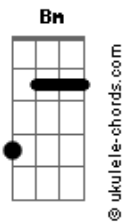

# Banda Capella - Conversão

tom:

Intro: G Gbm <sup>D</sup> Em A D G

<sup>D</sup> <sup>Gbm</sup> <sup>G</sup> <sup>Gbm</sup>  
 Conversão / nós desejamos  
<sup>Bm</sup> <sup>Em</sup>  
 Nossa vida mudar  
<sup>D</sup> <sup>A</sup> <sup>D</sup> <sup>A</sup>  
 Viver sempre em comunhão

<sup>D</sup>  
 Vida nova a toda pessoa  
<sup>B</sup> <sup>Em</sup>  
 Que abrir o seu coração  
<sup>A</sup>  
 Esmola, oração e jejum  
<sup>Am</sup> <sup>D</sup>  
 Vamos todos buscar conversão  
<sup>B</sup> <sup>Em7</sup>  
 Tentações todos nós vamos ter  
 No caminho elas podem chegar  
<sup>A</sup>  
 Mas quem crê na palavra de Deus  
<sup>D</sup>  
 Vence o mal e o céu buscará

<sup>D</sup>  
 Da nuvem se ouviu uma voz  
<sup>B</sup> <sup>Em</sup>  
 Que nos pede para escutar

## Acordes

<sup>E</sup>  
 A palavra que o filho nos diz  
<sup>A</sup> <sup>D</sup>  
 O reino de deus é amar

<sup>D</sup>  
 Jesus verdadeiro templo  
<sup>B</sup> <sup>Em</sup>  
 Ele pode o mal expulsar  
<sup>Em7</sup> <sup>A</sup>  
 Justiça, verdade e bondade  
<sup>D</sup>  
 O bem deve sempre reinar