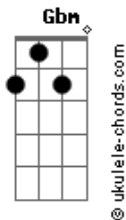

# Banda Capella - Conversão

tom:

Intro: G Gbm <sup>D</sup> Em A D G

<sup>D</sup> <sup>Gbm</sup> <sup>G</sup> <sup>Gbm</sup>  
 Conversão / nós desejamos  
<sup>Bm</sup> <sup>Em</sup>  
 Nossa vida mudar  
<sup>D</sup> <sup>A</sup> <sup>D</sup> <sup>A</sup>  
 Viver sempre em comunhão

<sup>D</sup>  
 Vida nova a toda pessoa  
<sup>B</sup> <sup>Em</sup>  
 Que abrir o seu coração  
<sup>A</sup>  
 Esmola, oração e jejum  
<sup>Am</sup> <sup>D</sup>  
 Vamos todos buscar conversão  
<sup>B</sup> <sup>Em7</sup>  
 Tentações todos nós vamos ter  
 No caminho elas podem chegar  
<sup>A</sup>  
 Mas quem crê na palavra de Deus  
<sup>D</sup>  
 Vence o mal e o céu buscará

<sup>D</sup>  
 Da nuvem se ouviu uma voz  
<sup>B</sup> <sup>Em</sup>  
 Que nos pede para escutar

## Acordes

<sup>E</sup>  
 A palavra que o filho nos diz  
<sup>A</sup> <sup>D</sup>  
 O reino de deus é amar

<sup>D</sup>  
 Jesus verdadeiro templo  
<sup>B</sup> <sup>Em</sup>  
 Ele pode o mal expulsar  
<sup>Em7</sup> <sup>A</sup>  
 Justiça, verdade e bondade  
<sup>D</sup>  
 O bem deve sempre reinar