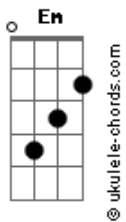

Banda Capella - Conversão

tom:

Intro: G Gbm ^D Em A D G

^D ^{Gbm} ^G ^{Gbm}
 Conversão / nós desejamos
^{Bm} ^{Em}
 Nossa vida mudar
^D ^A ^D ^A
 Viver sempre em comunhão

^D
 Vida nova a toda pessoa
^B ^{Em}
 Que abrir o seu coração
^A
 Esmola, oração e jejum
^{Am} ^D
 Vamos todos buscar conversão
^B ^{Em7}
 Tentações todos nós vamos ter
 No caminho elas podem chegar
^A
 Mas quem crê na palavra de Deus
^D
 Vence o mal e o céu buscará

^D
 Da nuvem se ouviu uma voz
^B ^{Em}
 Que nos pede para escutar

Acordes

^E
 A palavra que o filho nos diz
^A ^D
 O reino de deus é amar

^D
 Jesus verdadeiro templo
^B ^{Em}
 Ele pode o mal expulsar
^{Em7} ^A
 Justiça, verdade e bondade
^D
 O bem deve sempre reinar