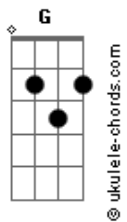

Banda Capella - Conversão

tom:

Intro: G Gbm ^D Em A D G

^D ^{Gbm} ^G ^{Gbm}
 Conversão / nós desejamos
^{Bm} ^{Em}
 Nossa vida mudar
^D ^A ^D ^A
 Viver sempre em comunhão

^D
 Vida nova a toda pessoa
^B ^{Em}
 Que abrir o seu coração
^A
 Esmola, oração e jejum
^{Am} ^D
 Vamos todos buscar conversão
^B ^{Em7}
 Tentações todos nós vamos ter
 No caminho elas podem chegar
^A
 Mas quem crê na palavra de Deus
^D
 Vence o mal e o céu buscará

^D
 Da nuvem se ouviu uma voz
^B ^{Em}
 Que nos pede para escutar

Acordes

^E
 A palavra que o filho nos diz
^A ^D
 O reino de deus é amar

^D
 Jesus verdadeiro templo
^B ^{Em}
 Ele pode o mal expulsar
^{Em7} ^A
 Justiça, verdade e bondade
^D
 O bem deve sempre reinar