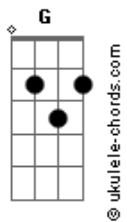

# Banda Capella - Conversão

tom:

Intro: G Gbm <sup>D</sup> Em A D G

<sup>D</sup> <sup>Gbm</sup> <sup>G</sup> <sup>Gbm</sup>  
 Conversão / nós desejamos  
<sup>Bm</sup> <sup>Em</sup>  
 Nossa vida mudar  
<sup>D</sup> <sup>A</sup> <sup>D</sup> <sup>A</sup>  
 Viver sempre em comunhão

<sup>D</sup>  
 Vida nova a toda pessoa  
<sup>B</sup> <sup>Em</sup>  
 Que abrir o seu coração  
<sup>A</sup>  
 Esmola, oração e jejum  
<sup>Am</sup> <sup>D</sup>  
 Vamos todos buscar conversão  
<sup>B</sup> <sup>Em7</sup>  
 Tentações todos nós vamos ter  
 No caminho elas podem chegar  
<sup>A</sup>  
 Mas quem crê na palavra de Deus  
<sup>D</sup>  
 Vence o mal e o céu buscará

<sup>D</sup>  
 Da nuvem se ouviu uma voz  
<sup>B</sup> <sup>Em</sup>  
 Que nos pede para escutar

## Acordes

<sup>E</sup>  
 A palavra que o filho nos diz  
<sup>A</sup> <sup>D</sup>  
 O reino de deus é amar

<sup>D</sup>  
 Jesus verdadeiro templo  
<sup>B</sup> <sup>Em</sup>  
 Ele pode o mal expulsar  
<sup>Em7</sup> <sup>A</sup>  
 Justiça, verdade e bondade  
<sup>D</sup>  
 O bem deve sempre reinar