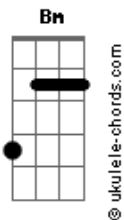

# Banda Capella - Conversão

tom:

Intro: G Gbm <sup>D</sup> Em A D G

<sup>D</sup> <sup>Gbm</sup> <sup>G</sup> <sup>Gbm</sup>  
 Conversão / nós desejamos  
<sup>Bm</sup> <sup>Em</sup>  
 Nossa vida mudar  
<sup>D</sup> <sup>A</sup> <sup>D</sup> <sup>A</sup>  
 Viver sempre em comunhão

<sup>D</sup>  
 Vida nova a toda pessoa  
<sup>B</sup> <sup>Em</sup>  
 Que abrir o seu coração  
<sup>A</sup>  
 Esmola, oração e jejum  
<sup>Am</sup> <sup>D</sup>  
 Vamos todos buscar conversão  
<sup>B</sup> <sup>Em7</sup>  
 Tentações todos nós vamos ter  
 No caminho elas podem chegar  
<sup>A</sup>  
 Mas quem crê na palavra de Deus  
<sup>D</sup>  
 Vence o mal e o céu buscará

<sup>D</sup>  
 Da nuvem se ouviu uma voz  
<sup>B</sup> <sup>Em</sup>  
 Que nos pede para escutar

## Acordes

<sup>E</sup>  
 A palavra que o filho nos diz  
<sup>A</sup> <sup>D</sup>  
 O reino de deus é amar

<sup>D</sup>  
 Jesus verdadeiro templo  
<sup>B</sup> <sup>Em</sup>  
 Ele pode o mal expulsar  
<sup>Em7</sup> <sup>A</sup>  
 Justiça, verdade e bondade  
<sup>D</sup>  
 O bem deve sempre reinar