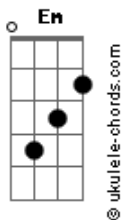

# Banda Capella - Conversão

tom:

Intro: G Gbm <sup>D</sup> Em A D G

<sup>D</sup> <sup>Gbm</sup> <sup>G</sup> <sup>Gbm</sup>  
 Conversão / nós desejamos  
<sup>Bm</sup> <sup>Em</sup>  
 Nossa vida mudar  
<sup>D</sup> <sup>A</sup> <sup>D</sup> <sup>A</sup>  
 Viver sempre em comunhão

<sup>D</sup>  
 Vida nova a toda pessoa  
<sup>B</sup> <sup>Em</sup>  
 Que abrir o seu coração  
<sup>A</sup>  
 Esmola, oração e jejum  
<sup>Am</sup> <sup>D</sup>  
 Vamos todos buscar conversão  
<sup>B</sup> <sup>Em7</sup>  
 Tentações todos nós vamos ter  
 No caminho elas podem chegar  
<sup>A</sup>  
 Mas quem crê na palavra de Deus  
<sup>D</sup>  
 Vence o mal e o céu buscará

<sup>D</sup>  
 Da nuvem se ouviu uma voz  
<sup>B</sup> <sup>Em</sup>  
 Que nos pede para escutar

## Acordes

<sup>E</sup>  
 A palavra que o filho nos diz  
<sup>A</sup> <sup>D</sup>  
 O reino de deus é amar

<sup>D</sup>  
 Jesus verdadeiro templo  
<sup>B</sup> <sup>Em</sup>  
 Ele pode o mal expulsar  
<sup>Em7</sup> <sup>A</sup>  
 Justiça, verdade e bondade  
<sup>D</sup>  
 O bem deve sempre reinar