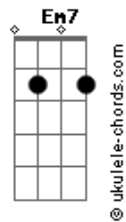

Banda Capella - Conversão

tom:

Intro: G Gbm ^D Em A D G

^D ^{Gbm} ^G ^{Gbm}
 Conversão / nós desejamos
^{Bm} ^{Em}
 Nossa vida mudar
^D ^A ^D ^A
 Viver sempre em comunhão

^D
 Vida nova a toda pessoa
^B ^{Em}
 Que abrir o seu coração
^A
 Esmola, oração e jejum
^{Am} ^D
 Vamos todos buscar conversão
^B ^{Em7}
 Tentações todos nós vamos ter
 No caminho elas podem chegar
^A
 Mas quem crê na palavra de Deus
^D
 Vence o mal e o céu buscará

^D
 Da nuvem se ouviu uma voz
^B ^{Em}
 Que nos pede para escutar

Acordes

^E
 A palavra que o filho nos diz
^A ^D
 O reino de deus é amar

^D
 Jesus verdadeiro templo
^B ^{Em}
 Ele pode o mal expulsar
^{Em7} ^A
 Justiça, verdade e bondade
^D
 O bem deve sempre reinar