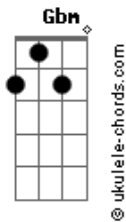

# Banda Capella - Conversão

tom:

Intro: G Gbm <sup>D</sup> Em A D G

<sup>D</sup> <sup>Gbm</sup> <sup>G</sup> <sup>Gbm</sup>  
 Conversão / nós desejamos  
<sup>Bm</sup> <sup>Em</sup>  
 Nossa vida mudar  
<sup>D</sup> <sup>A</sup> <sup>D</sup> <sup>A</sup>  
 Viver sempre em comunhão

<sup>D</sup>  
 Vida nova a toda pessoa  
<sup>B</sup> <sup>Em</sup>  
 Que abrir o seu coração  
<sup>A</sup>  
 Esmola, oração e jejum  
<sup>Am</sup> <sup>D</sup>  
 Vamos todos buscar conversão  
<sup>B</sup> <sup>Em7</sup>  
 Tentações todos nós vamos ter  
 No caminho elas podem chegar  
<sup>A</sup>  
 Mas quem crê na palavra de Deus  
<sup>D</sup>  
 Vence o mal e o céu buscará

<sup>D</sup>  
 Da nuvem se ouviu uma voz  
<sup>B</sup> <sup>Em</sup>  
 Que nos pede para escutar

## Acordes

<sup>E</sup>  
 A palavra que o filho nos diz  
<sup>A</sup> <sup>D</sup>  
 O reino de deus é amar

<sup>D</sup>  
 Jesus verdadeiro templo  
<sup>B</sup> <sup>Em</sup>  
 Ele pode o mal expulsar  
<sup>Em7</sup> <sup>A</sup>  
 Justiça, verdade e bondade  
<sup>D</sup>  
 O bem deve sempre reinar