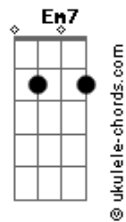

# Banda Capella - Conversão

tom:

Intro: G Gbm <sup>D</sup> Em A D G

<sup>D</sup> <sup>Gbm</sup> <sup>G</sup> <sup>Gbm</sup>  
 Conversão / nós desejamos  
<sup>Bm</sup> <sup>Em</sup>  
 Nossa vida mudar  
<sup>D</sup> <sup>A</sup> <sup>D</sup> <sup>A</sup>  
 Viver sempre em comunhão

<sup>D</sup>  
 Vida nova a toda pessoa  
<sup>B</sup> <sup>Em</sup>  
 Que abrir o seu coração  
<sup>A</sup>  
 Esmola, oração e jejum  
<sup>Am</sup> <sup>D</sup>  
 Vamos todos buscar conversão  
<sup>B</sup> <sup>Em7</sup>  
 Tentações todos nós vamos ter  
 No caminho elas podem chegar  
<sup>A</sup>  
 Mas quem crê na palavra de Deus  
<sup>D</sup>  
 Vence o mal e o céu buscará

<sup>D</sup>  
 Da nuvem se ouviu uma voz  
<sup>B</sup> <sup>Em</sup>  
 Que nos pede para escutar

## Acordes

<sup>E</sup>  
 A palavra que o filho nos diz  
<sup>A</sup> <sup>D</sup>  
 O reino de deus é amar

<sup>D</sup>  
 Jesus verdadeiro templo  
<sup>B</sup> <sup>Em</sup>  
 Ele pode o mal expulsar  
<sup>Em7</sup> <sup>A</sup>  
 Justiça, verdade e bondade  
<sup>D</sup>  
 O bem deve sempre reinar