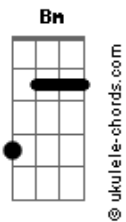

Banda Capella - Conversão

tom:

Intro: G Gbm ^D Em A D G

^D ^{Gbm} ^G ^{Gbm}
 Conversão / nós desejamos
^{Bm} ^{Em}
 Nossa vida mudar
^D ^A ^D ^A
 Viver sempre em comunhão

^D
 Vida nova a toda pessoa
^B ^{Em}
 Que abrir o seu coração
^A
 Esmola, oração e jejum
^{Am} ^D
 Vamos todos buscar conversão
^B ^{Em7}
 Tentações todos nós vamos ter
 No caminho elas podem chegar
^A
 Mas quem crê na palavra de Deus
^D
 Vence o mal e o céu buscará

^D
 Da nuvem se ouviu uma voz
^B ^{Em}
 Que nos pede para escutar

Acordes

^E
 A palavra que o filho nos diz
^A ^D
 O reino de deus é amar

^D
 Jesus verdadeiro templo
^B ^{Em}
 Ele pode o mal expulsar
^{Em7} ^A
 Justiça, verdade e bondade
^D
 O bem deve sempre reinar