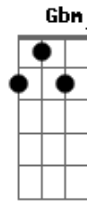

© ukulele-chords.com