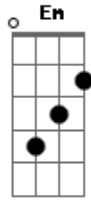

Banda Capella - Aleluia

tom:

Intro: C F C F

[Refrão]

C Em Am Em Bb Dm G
Aleluia, aleluia, alelui_a, aleluia
C Em Am Em Bb Dm G
Aleluia, aleluia, alelui_a, aleluia

[Ponte]

Am
O nosso cordeiro pascal

Acordes

© ukulele-chords.com

© ukulele-chords.com

© ukulele-chords.com

© ukulele-chords.com

© ukulele-chords.com

© ukulele-chords.com

© ukulele-chords.com

Foi imolado
Celebremos, pois a festa
Na sinceridade e verdade
[Refrão]
Aleluia, aleluia, alelui_a, aleluia
Aleluia, aleluia, alelui_a, aleluia
Aleluia, aleluia, alelui_a, aleluia