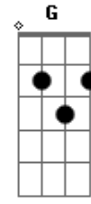

Banda Capella - Aleluia

tom:

Intro: C F C F

[Refrão]

C Em Am Em Bb Dm G
Aleluia, aleluia, alelui_a, aleluia
C Em Am Em Bb Dm G
Aleluia, aleluia, alelui_a, aleluia

[Ponte]

Am
O nosso cordeiro pascal

Acordes

© ukulele-chords.com

© ukulele-chords.com

© ukulele-chords.com

© ukulele-chords.com

© ukulele-chords.com

© ukulele-chords.com

© ukulele-chords.com

Em
Foi imolado
Dm
Celebremos, pois a festa
G
Na sinceridade e verdade