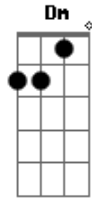

Banda Capella - Aleluia

tom:

Intro: C F C F

[Refrão]

C Em Am Em Bb Dm G
Aleluia, aleluia, alelui_a, aleluia
C Em Am Em Bb Dm G
Aleluia, aleluia, alelui_a, aleluia

[Ponte]

Am
O nosso cordeiro pascal

Acordes

© ukulele-chords.com

© ukulele-chords.com

© ukulele-chords.com

© ukulele-chords.com

© ukulele-chords.com

© ukulele-chords.com

© ukulele-chords.com

Foi imolado
Celebramos, pois a festa
Na sinceridade e verdade
[Refrão]
Aleluia, aleluia, alelui_a, aleluia
Aleluia, aleluia, alelui_a, aleluia
Aleluia, aleluia, alelui_a, aleluia