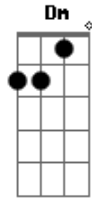

© ukulele-chords.com