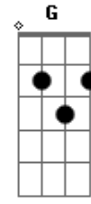

Banda Capella - Aleluia

tom:

Intro: C F C F

[Refrão]

C Em Am Em Bb Dm G
Aleluia, aleluia, alelui_a, aleluia
C Em Am Em Bb Dm G
Aleluia, aleluia, alelui_a, aleluia

[Ponte]

Am
O nosso cordeiro pascal

Acordes

© ukulele-chords.com

© ukulele-chords.com

© ukulele-chords.com

© ukulele-chords.com

© ukulele-chords.com

© ukulele-chords.com

© ukulele-chords.com

Foi imolado
Celebramos, pois a festa
Na sinceridade e verdade
[Refrão]
Aleluia, aleluia, alelui_a, aleluia
Aleluia, aleluia, alelui_a, aleluia
Aleluia, aleluia, alelui_a, aleluia