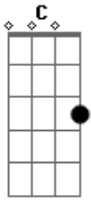

Banda Capella - Aleluia

tom:

Intro: C F C F

[Refrão]

C Em Am Em Bb Dm G
Aleluia, aleluia, alelui_a, aleluia
C Em Am Em Bb Dm G
Aleluia, aleluia, alelui_a, aleluia

[Ponte]

Am
O nosso cordeiro pascal

Acordes

© ukulele-chords.com

© ukulele-chords.com

© ukulele-chords.com

© ukulele-chords.com

© ukulele-chords.com

© ukulele-chords.com

© ukulele-chords.com

Foi imolado
Celebramos, pois a festa
Na sinceridade e verdade
[Refrão]
Aleluia, aleluia, alelui_a, aleluia
Aleluia, aleluia, alelui_a, aleluia
Aleluia, aleluia, alelui_a, aleluia