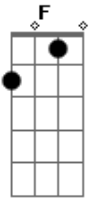

Banda Capella - Aleluia

tom:

Intro: C F C F

[Refrão]

C Em Am Em Bb Dm G
Aleluia, aleluia, alelui_a, aleluia
C Em Am Em Bb Dm G
Aleluia, aleluia, alelui_a, aleluia

[Ponte]

Am
O nosso cordeiro pascal

Acordes

© ukulele-chords.com

© ukulele-chords.com

© ukulele-chords.com

© ukulele-chords.com

© ukulele-chords.com

© ukulele-chords.com

© ukulele-chords.com

Foi imolado
Celebramos, pois a festa
Na sinceridade e verdade
[Refrão]
Aleluia, aleluia, alelui_a, aleluia
Aleluia, aleluia, alelui_a, aleluia
Aleluia, aleluia, alelui_a, aleluia