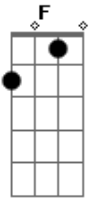

Banda Capella - Aleluia

tom:

Intro: C F C F

[Refrão]

C Em Am Em Bb Dm G
Aleluia, aleluia, alelui_a, aleluia
C Em Am Em Bb Dm G
Aleluia, aleluia, alelui_a, aleluia

[Ponte]

Am
O nosso cordeiro pascal

Acordes

© ukulele-chords.com

© ukulele-chords.com

© ukulele-chords.com

© ukulele-chords.com

© ukulele-chords.com

© ukulele-chords.com

© ukulele-chords.com

Foi imolado
Celebremos, pois a festa
Na sinceridade e verdade
[Refrão]
Aleluia, aleluia, alelui_a, aleluia
Aleluia, aleluia, alelui_a, aleluia
Aleluia, aleluia, alelui_a, aleluia