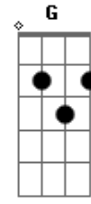

Banda Capella - Aleluia

tom:

Intro: C F C F

[Refrão]

C Em Am Em Bb Dm G
Aleluia, aleluia, alelui_a, aleluia
C Em Am Em Bb Dm G
Aleluia, aleluia, alelui_a, aleluia

[Ponte]

Am
O nosso cordeiro pascal

Acordes

© ukulele-chords.com

© ukulele-chords.com

© ukulele-chords.com

© ukulele-chords.com

© ukulele-chords.com

© ukulele-chords.com

© ukulele-chords.com

Foi imolado
Celebremos, pois a festa
Na sinceridade e verdade
[Refrão]
Aleluia, aleluia, alelui_a, aleluia
Aleluia, aleluia, alelui_a, aleluia
Aleluia, aleluia, alelui_a, aleluia