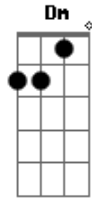

Banda Capella - Aleluia

tom:

Intro: C F C F

[Refrão]

C Em Am Em Bb Dm G
Aleluia, aleluia, alelui_a, aleluia
C Em Am Em Bb Dm G
Aleluia, aleluia, alelui_a, aleluia

[Ponte]

Am
O nosso cordeiro pascal

Acordes

© ukulele-chords.com

© ukulele-chords.com

© ukulele-chords.com

© ukulele-chords.com

© ukulele-chords.com

© ukulele-chords.com

© ukulele-chords.com

Foi imolado
Celebremos, pois a festa
Na sinceridade e verdade
[Refrão]
Aleluia, aleluia, alelui_a, aleluia
Aleluia, aleluia, alelui_a, aleluia
Aleluia, aleluia, alelui_a, aleluia