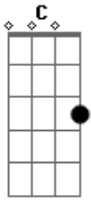

Banda Capella - Aleluia

tom:

Intro: C F C F

[Refrão]

C Em Am Em Bb Dm G
Aleluia, aleluia, alelui_a, aleluia
C Em Am Em Bb Dm G
Aleluia, aleluia, alelui_a, aleluia

[Ponte]

Am
O nosso cordeiro pascal

Acordes

© ukulele-chords.com

© ukulele-chords.com

© ukulele-chords.com

© ukulele-chords.com

© ukulele-chords.com

© ukulele-chords.com

© ukulele-chords.com

Foi imolado
Celebremos, pois a festa
Na sinceridade e verdade
[Refrão]
Aleluia, aleluia, alelui_a, aleluia
Aleluia, aleluia, alelui_a, aleluia
Aleluia, aleluia, alelui_a, aleluia