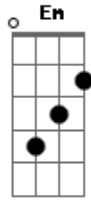

Banda Capella - Aleluia

tom:

Intro: C F C F

[Refrão]

C Em Am Em Bb Dm G
Aleluia, aleluia, alelui_a, aleluia
C Em Am Em Bb Dm G
Aleluia, aleluia, alelui_a, aleluia

[Ponte]

Am
O nosso cordeiro pascal

Acordes

© ukulele-chords.com

© ukulele-chords.com

© ukulele-chords.com

© ukulele-chords.com

© ukulele-chords.com

© ukulele-chords.com

© ukulele-chords.com

Foi imolado
Celebramos, pois a festa
Na sinceridade e verdade
[Refrão]
Aleluia, aleluia, alelui_a, aleluia
Aleluia, aleluia, alelui_a, aleluia
Aleluia, aleluia, alelui_a, aleluia